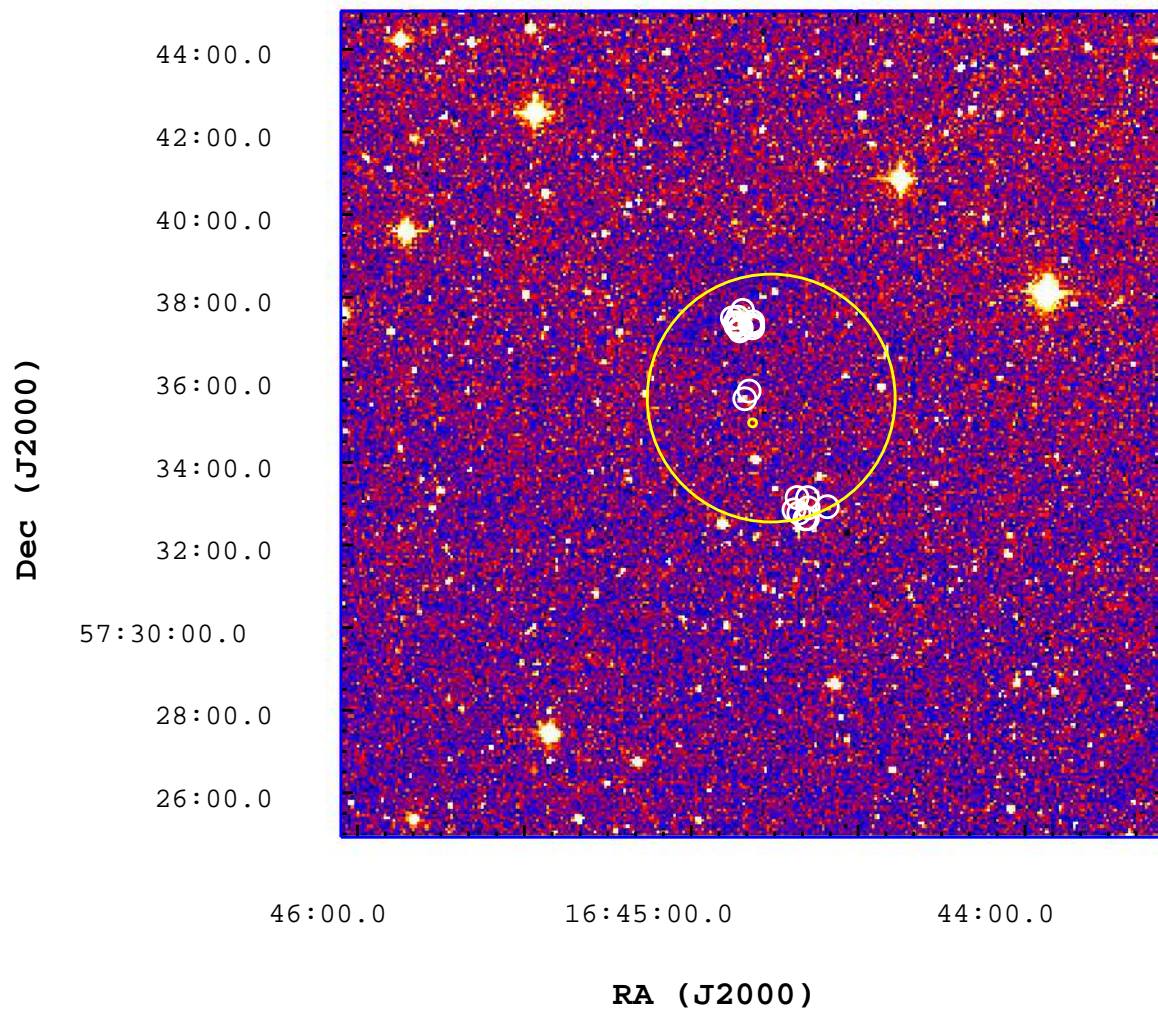

# UVOT Finding Chart

OBSID 00450258000 / DATE-OBS 2011-03-29T19:59:31.6

2000 2200 2400 2600 2800 3000 3200 3400 3600