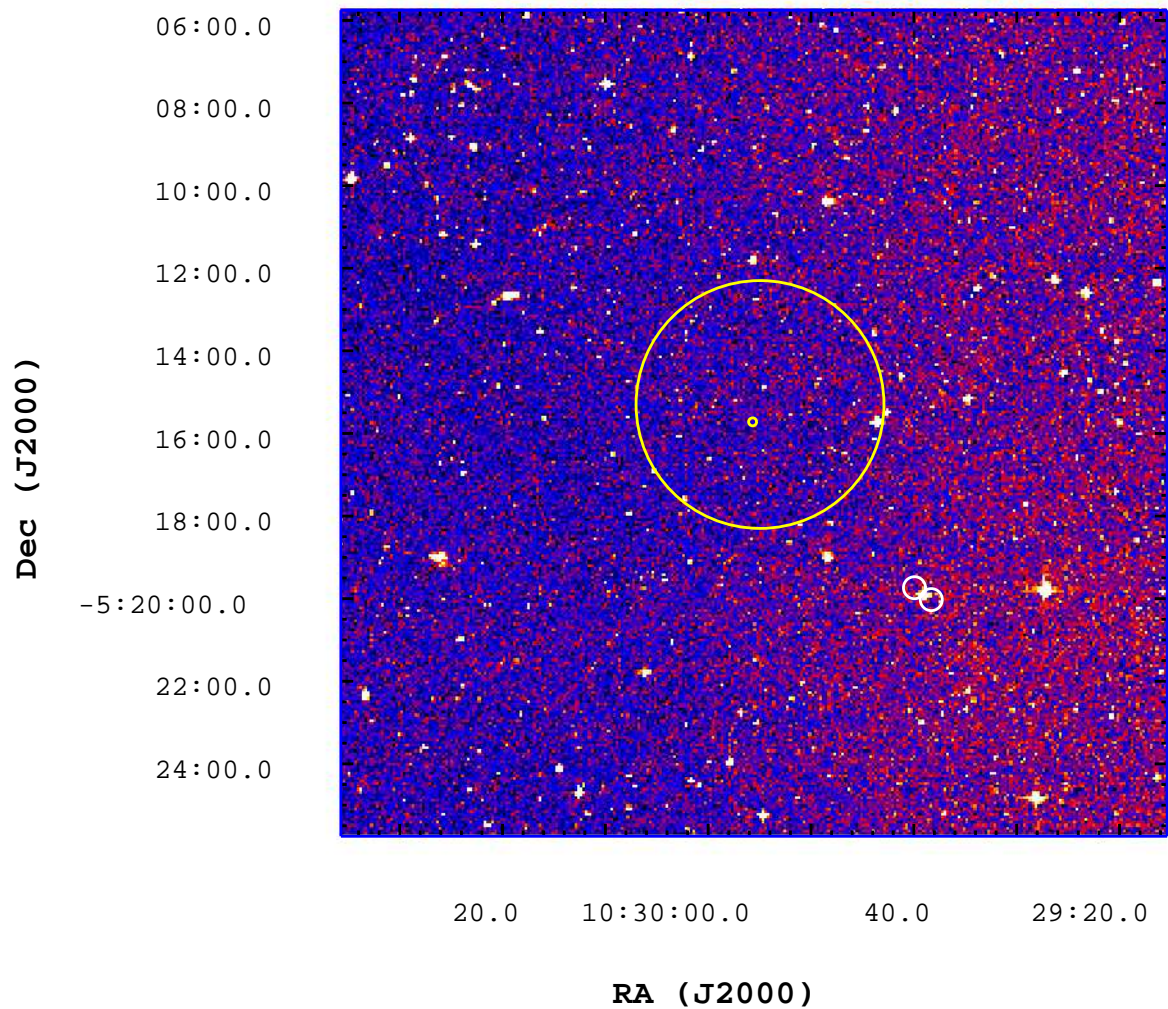

# UVOT Finding Chart

OBSID 00449074000 / DATE-OBS 2011-03-12T18:10:24.6

4800

5000

5200

5400

5600

5800

6000

6200

6400

6600