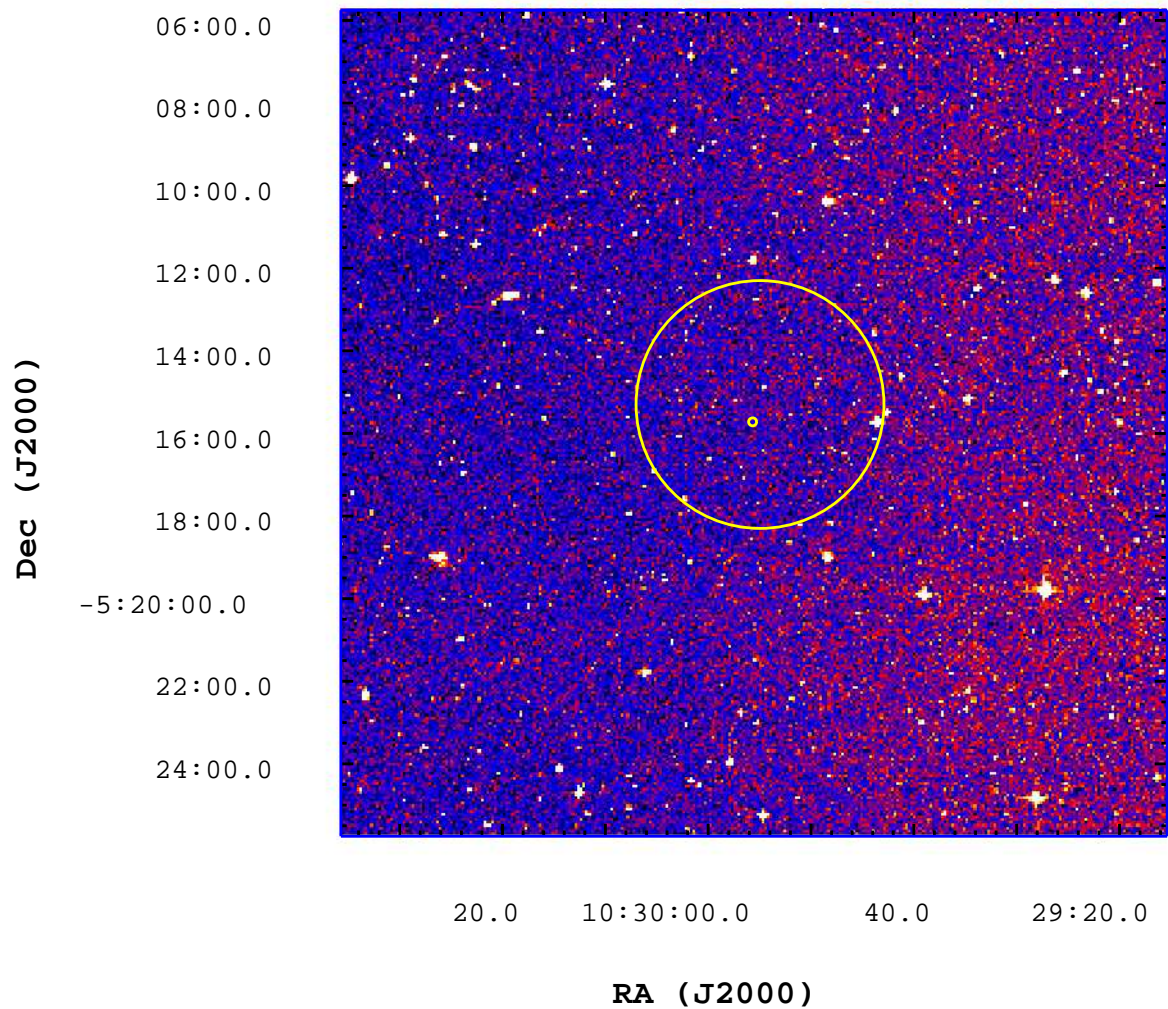

UVOT Finding Chart

OBSID 00449074000 / DATE-OBS 2011-03-12T17:58:31.8

4800

5000

5200

5400

5600

5800

6000

6200

6400

6600