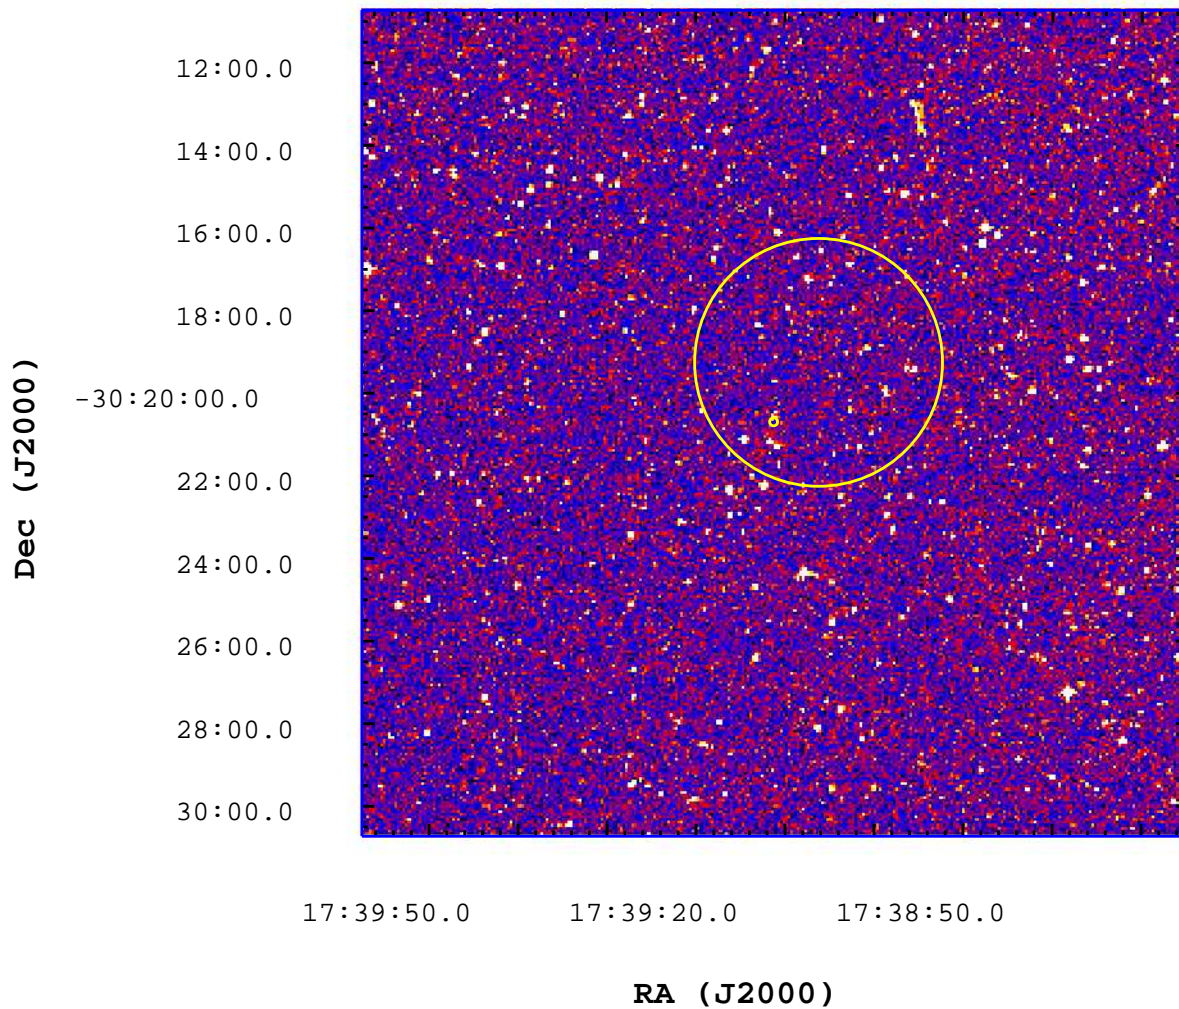

# UVOT Finding Chart

OBSID 00446475000 / DATE-OBS 2011-02-22T07:24:37.9

1400 1600 1800 2000 2200 2400 2600 2800