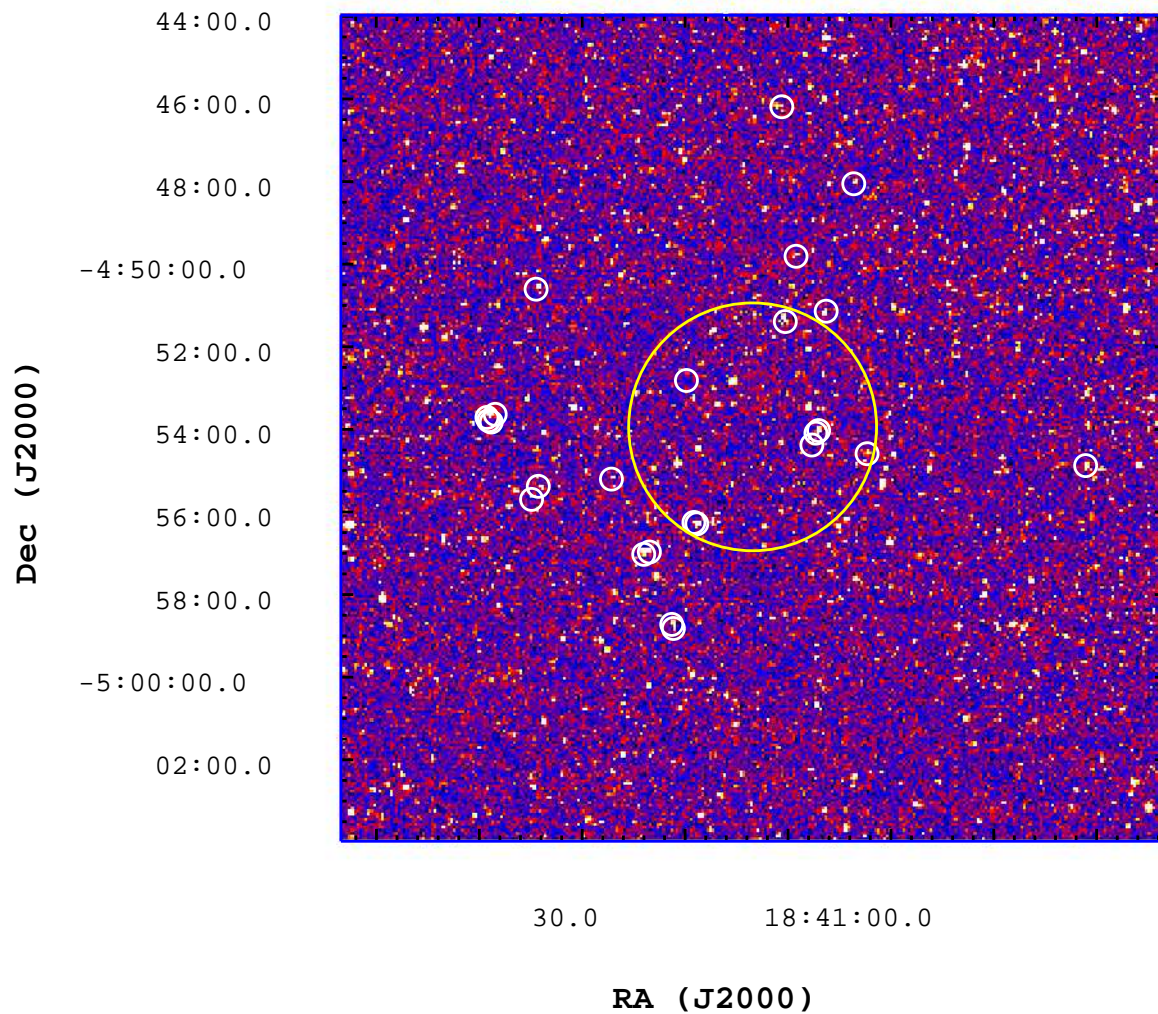

UVOT Finding Chart

OBSID 00445776000 / DATE-OBS 2011-02-18T07:16:26.1

1600 1800 2000 2200 2400 2600 2800 3000 3200 3400 3600