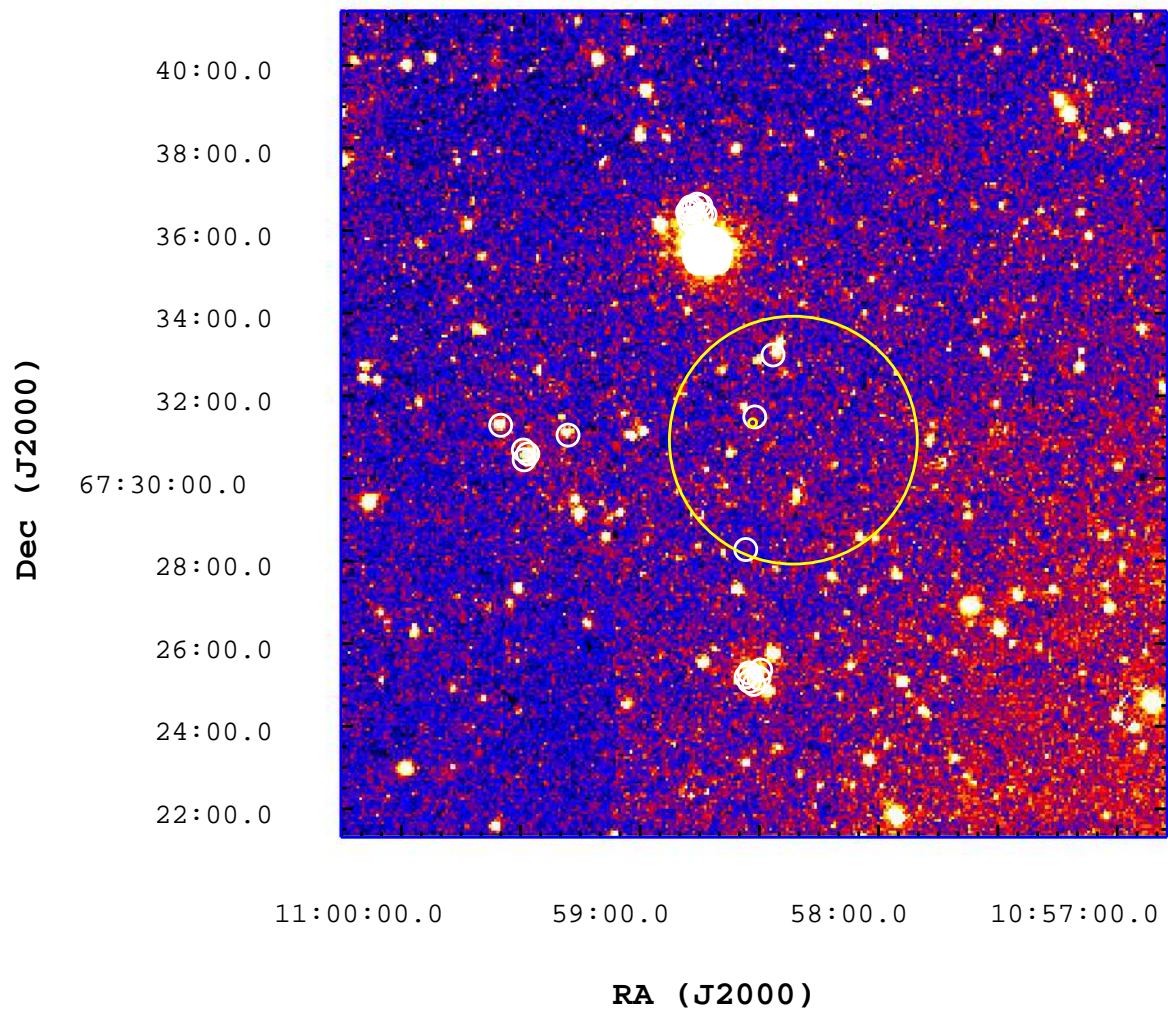

UVOT Finding Chart

OBSID 00444643000 / DATE-OBS 2011-02-05T02:17:23.4

2600

2800

3000

3200

3400

3600