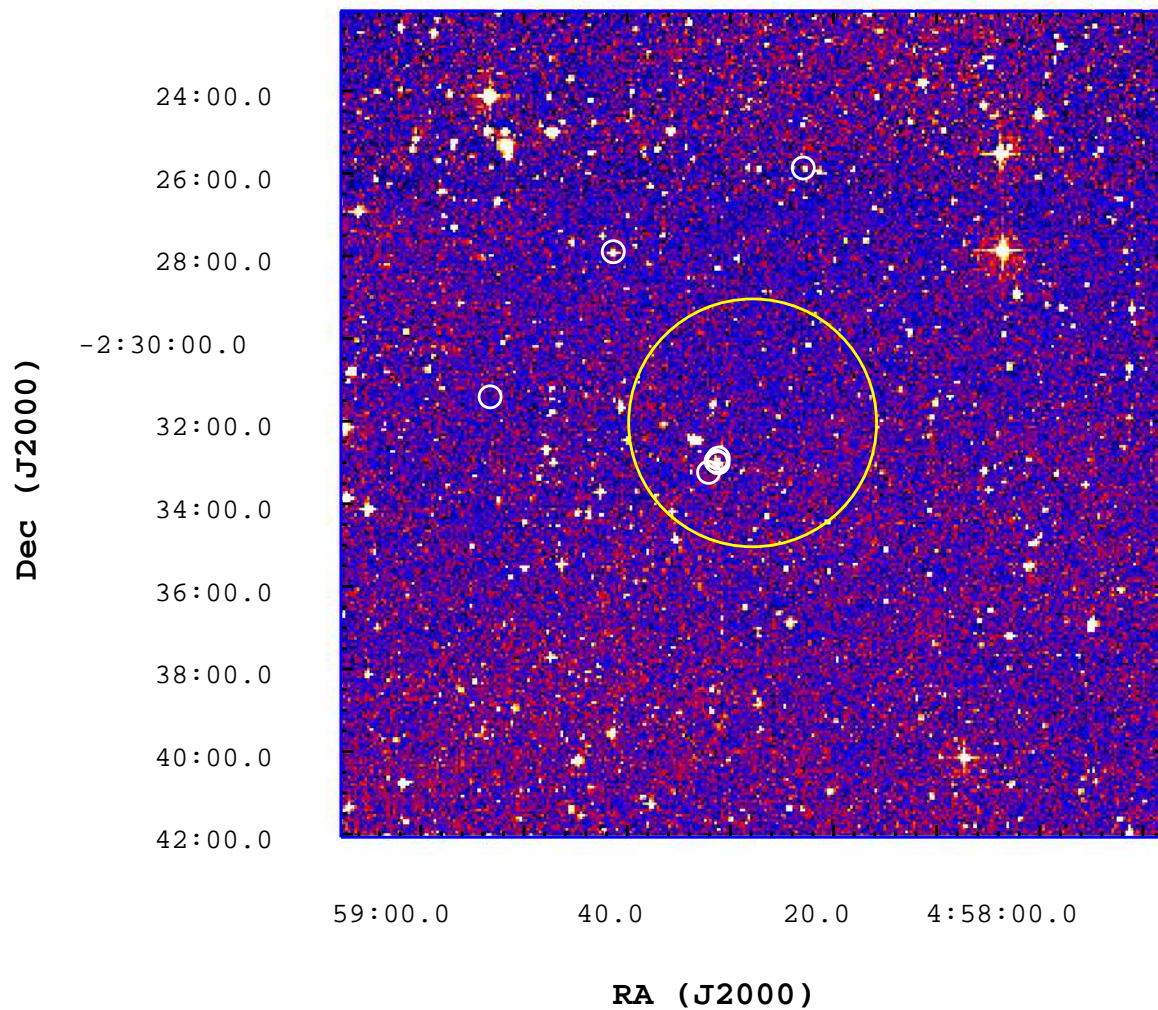

UVOT Finding Chart

OBSID 00440606000 / DATE-OBS 2010-12-19T02:36:14.6

4500

5000

5500

6000

6500