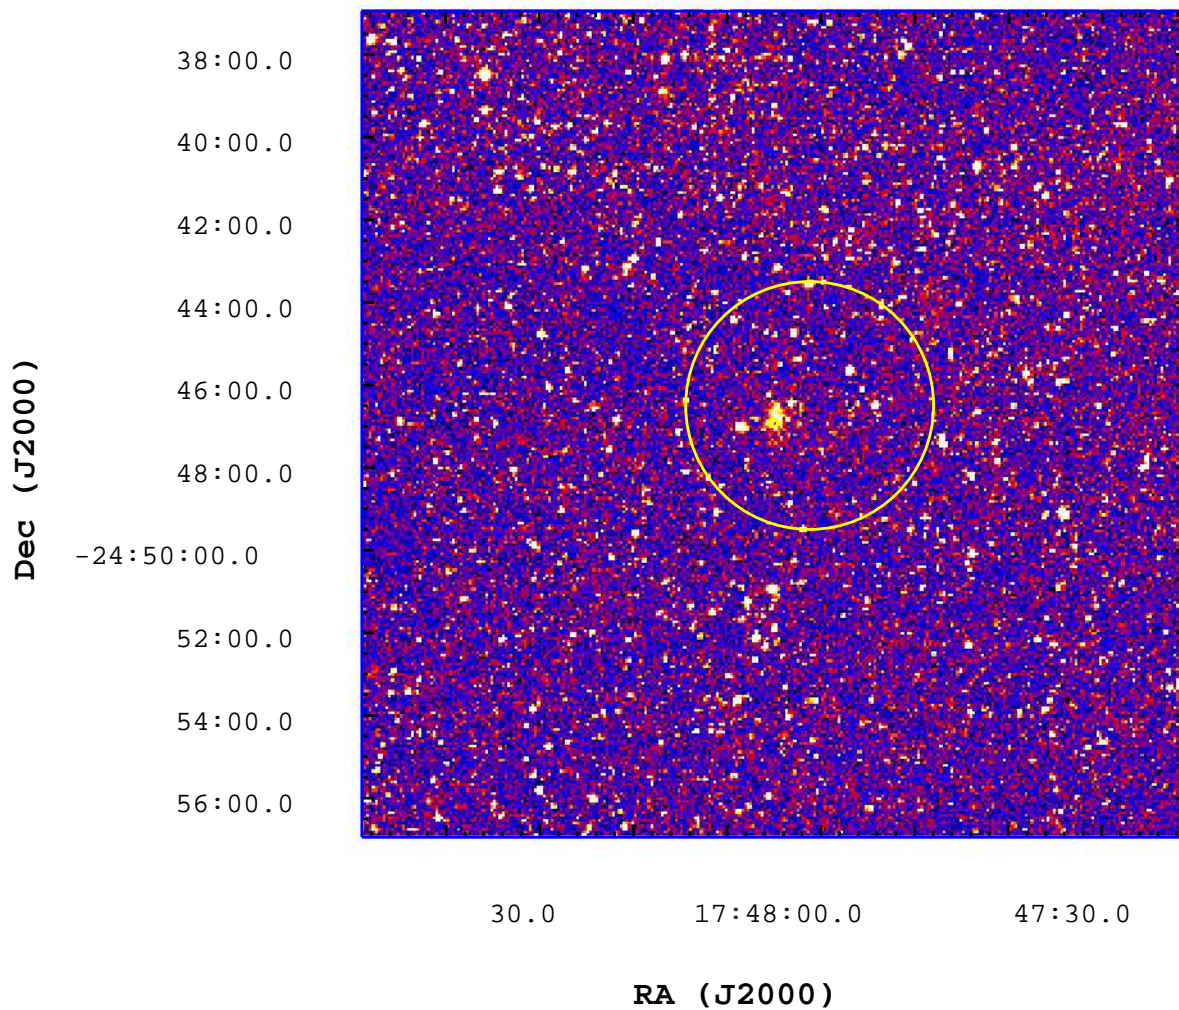

UVOT Finding Chart

OBSID 00437466000 / DATE-OBS 2010-10-31T10:15:02.8

1000

1200

1400

1600

1800

2000

2200

2400