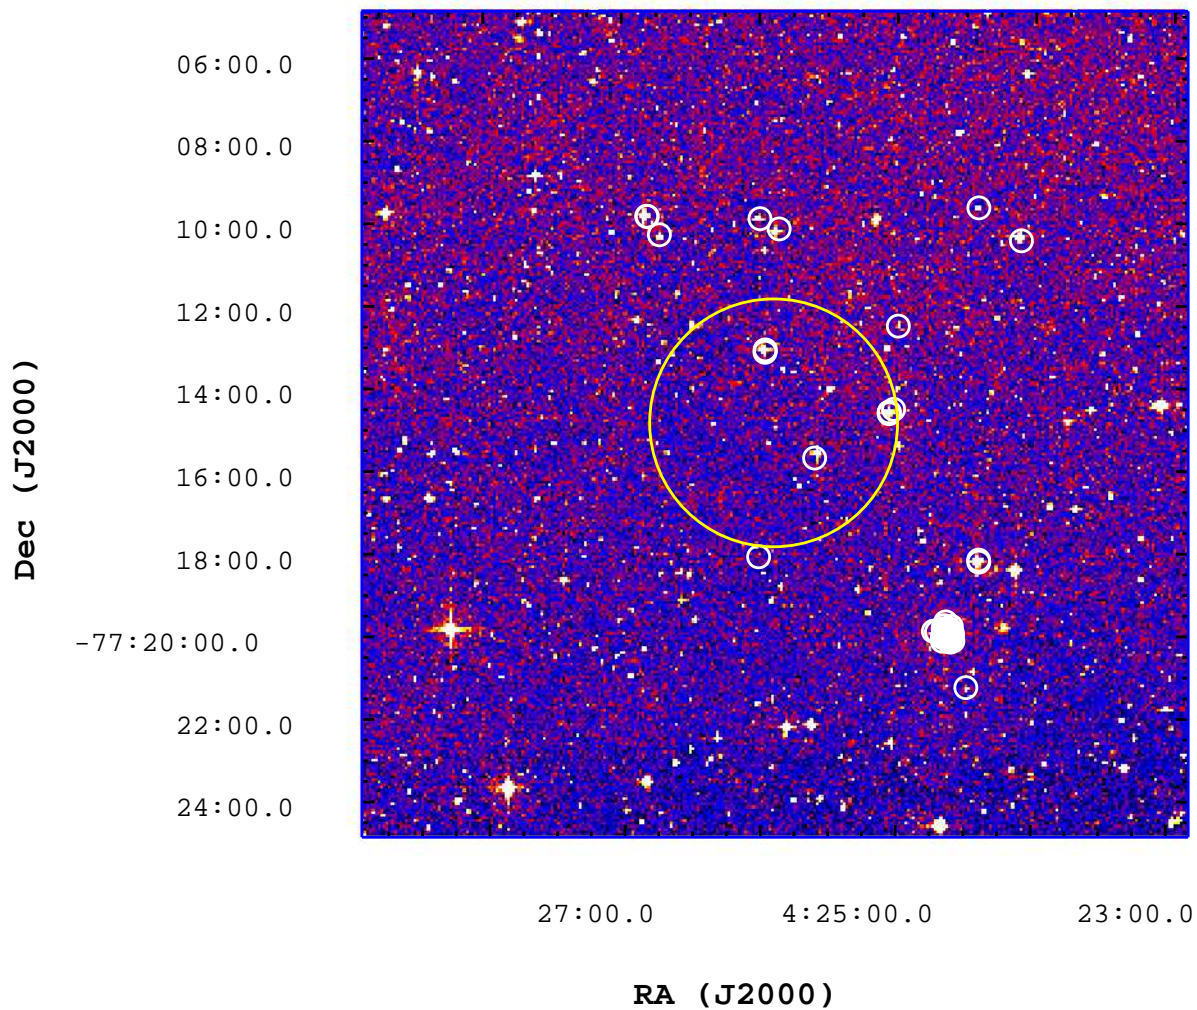

# UVOT Finding Chart

OBSID 00437016000 / DATE-OBS 2010-10-24T11:44:29.9

3200 3400 3600 3800 4000 4200 4400 4600 4800 5000 5200