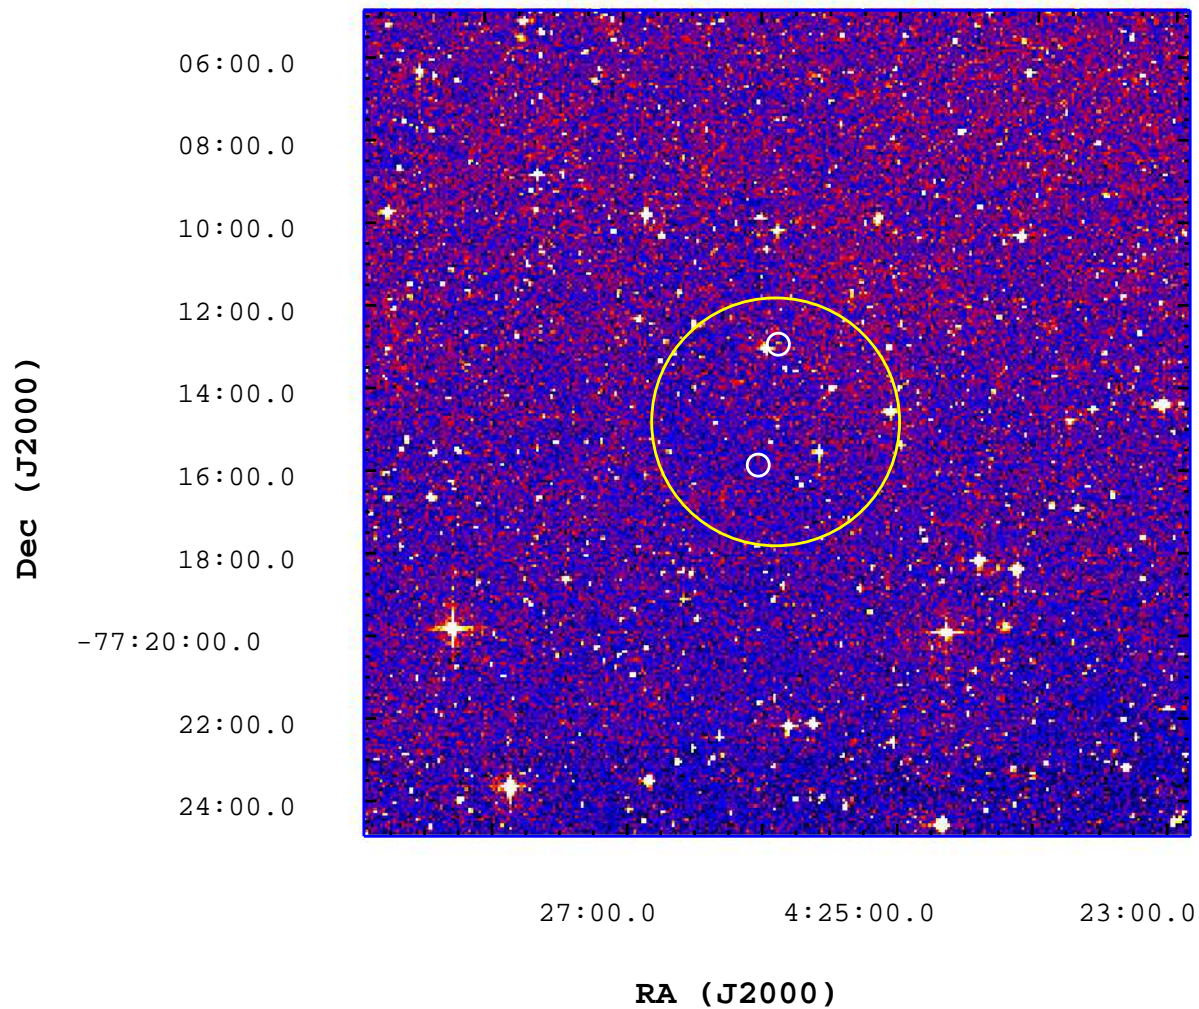

UVOT Finding Chart

OBSID 00437016000 / DATE-OBS 2010-10-24T11:40:58.0

3200 3400 3600 3800 4000 4200 4400 4600 4800 5000 5200