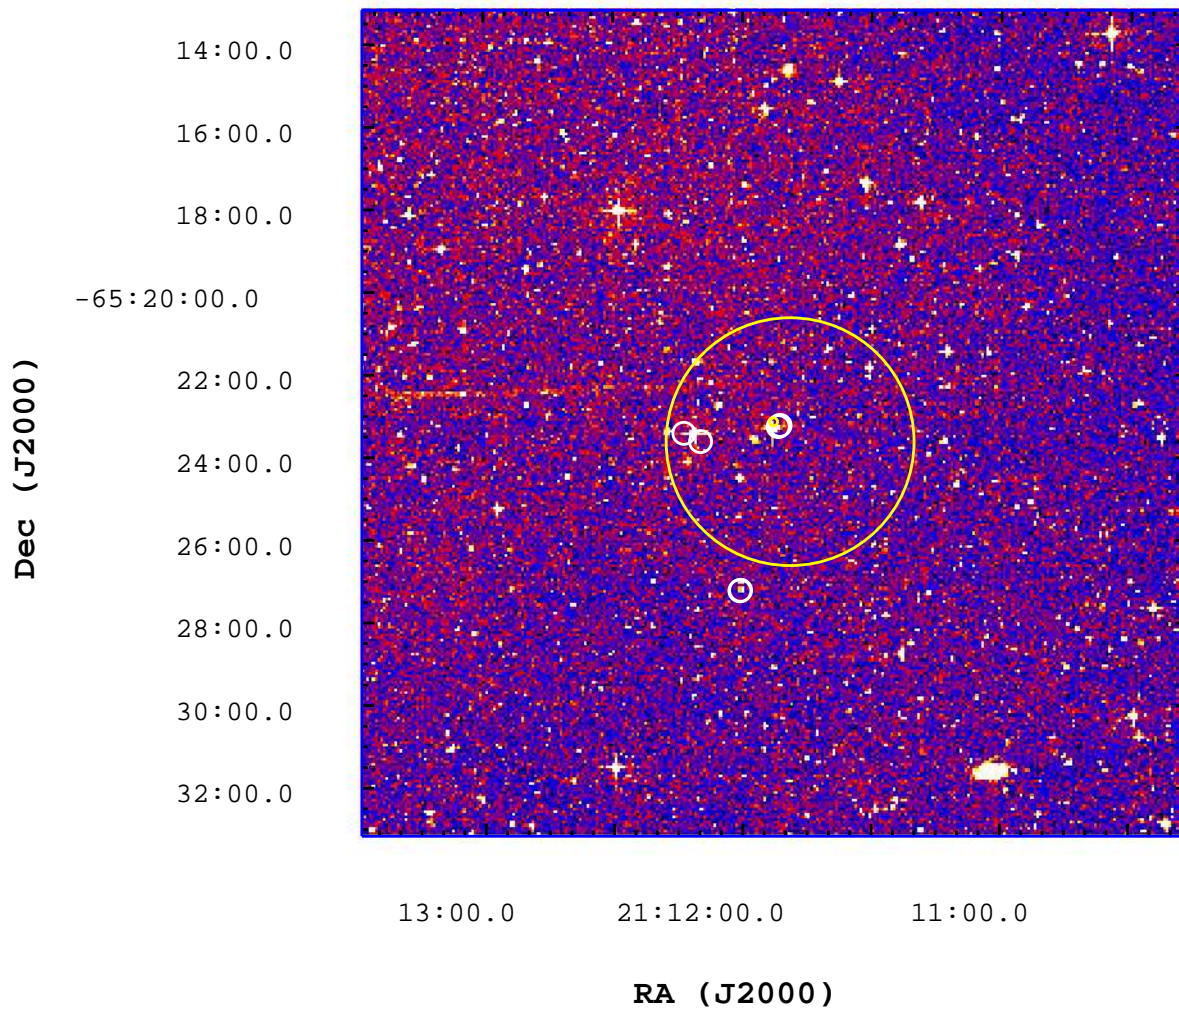

# UVOT Finding Chart

OBSID 00436981000 / DATE-OBS 2010-10-23T22:51:51.6

4200 4400 4600 4800 5000 5200 5400 5600 5800 6000 6200