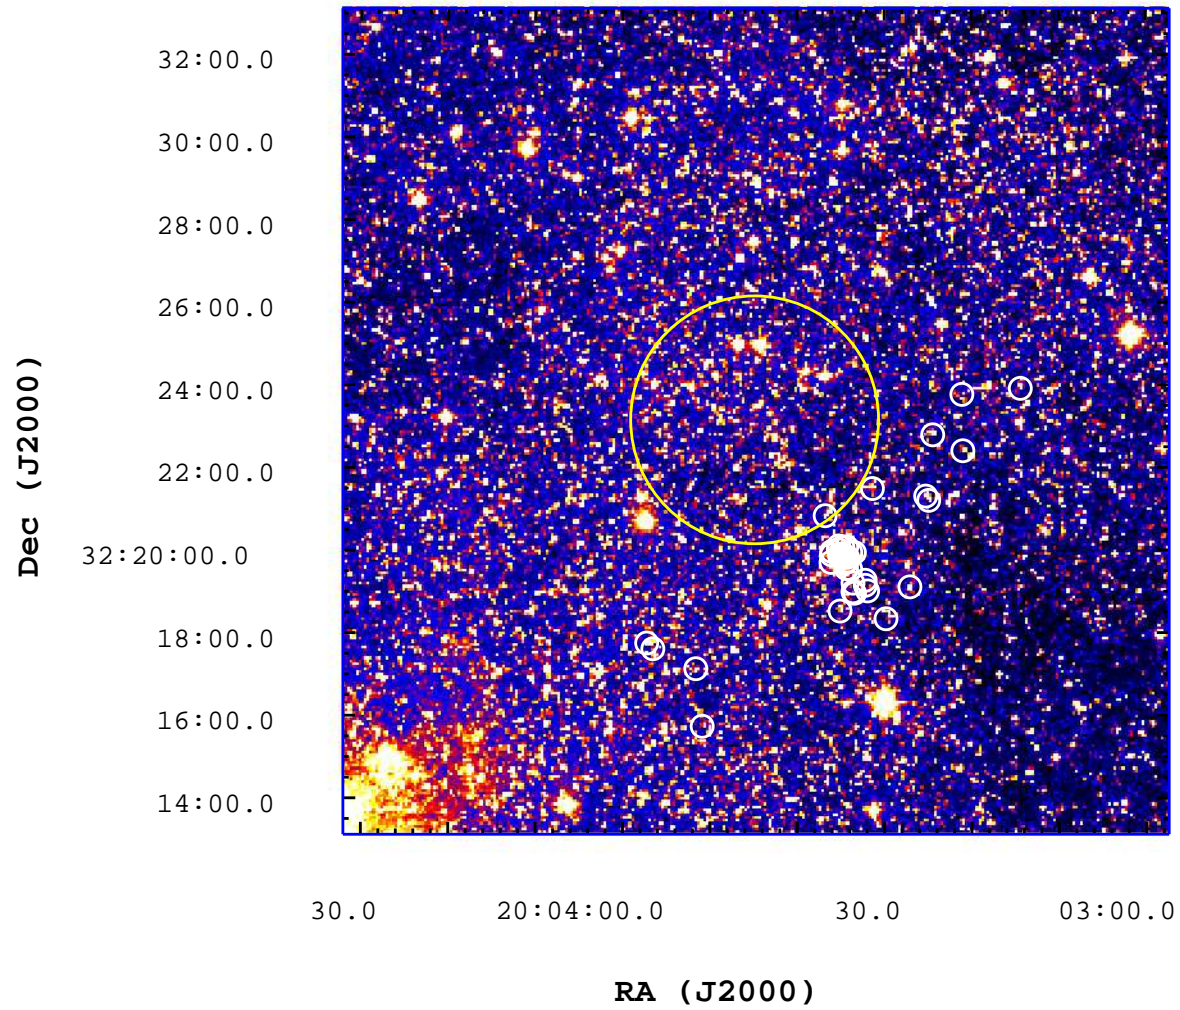

# UVOT Finding Chart

OBSID 00435520000 / DATE-OBS 2010-10-03T09:32:27.4

3000

3500

4000

4500

5000

5500

6000

6500

7000

7500