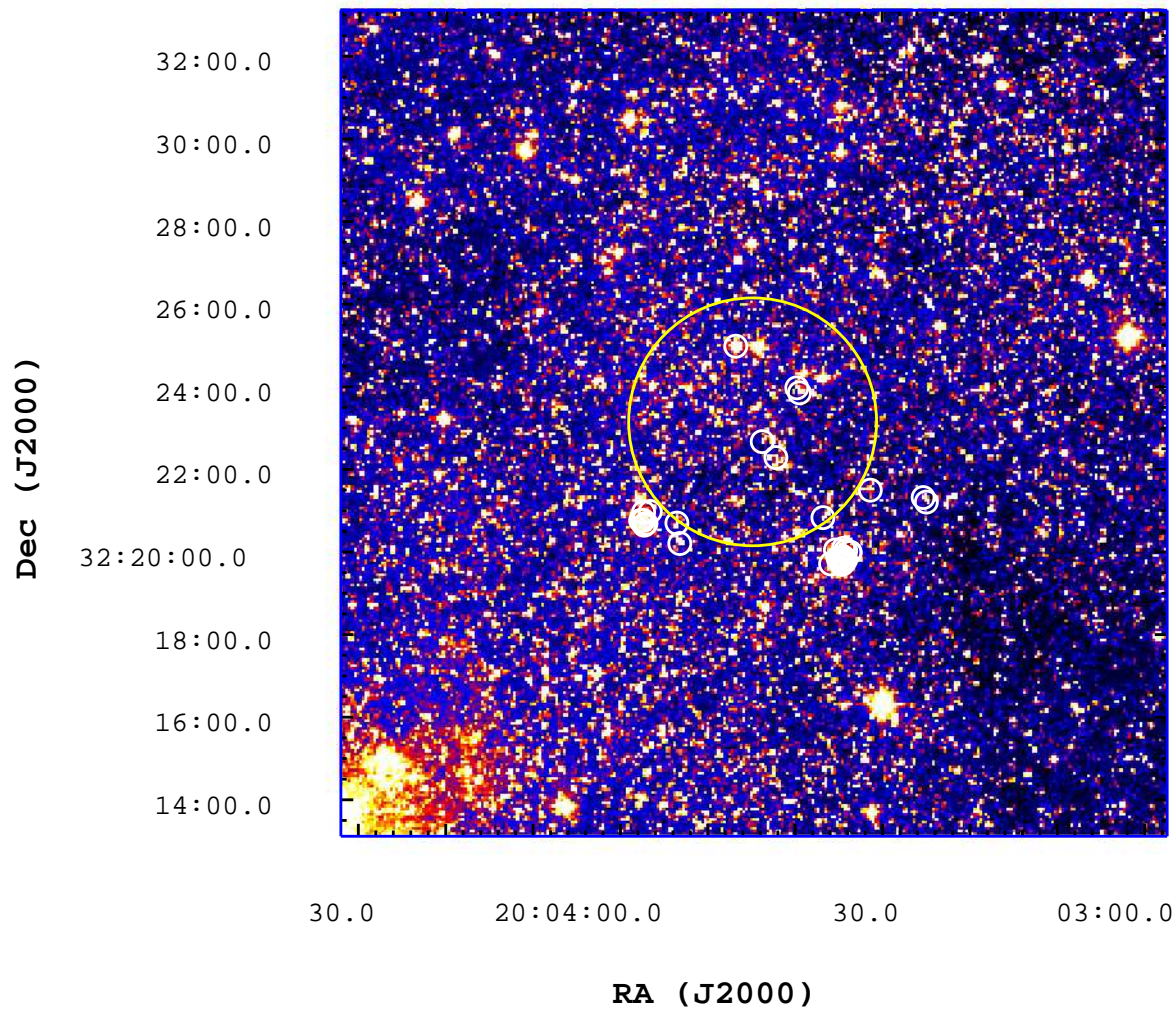

UVOT Finding Chart

OBSID 00435520000 / DATE-OBS 2010-10-03T09:20:35.2

3000

3500

4000

4500

5000

5500

6000

6500

7000

7500