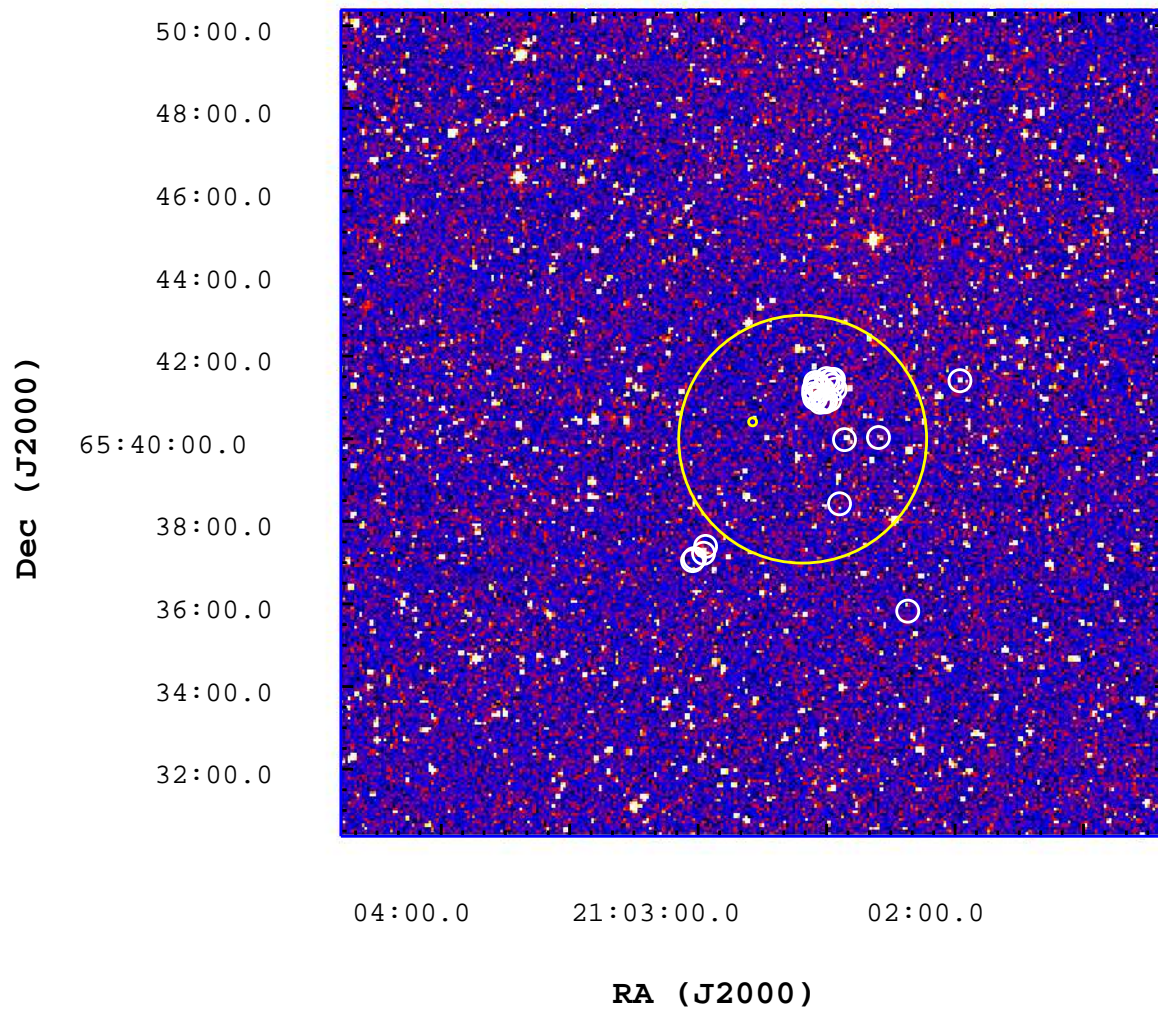

UVOT Finding Chart

OBSID 00434178000 / DATE-OBS 2010-09-15T01:33:32.4

3500

4000

4500

5000

5500

6000