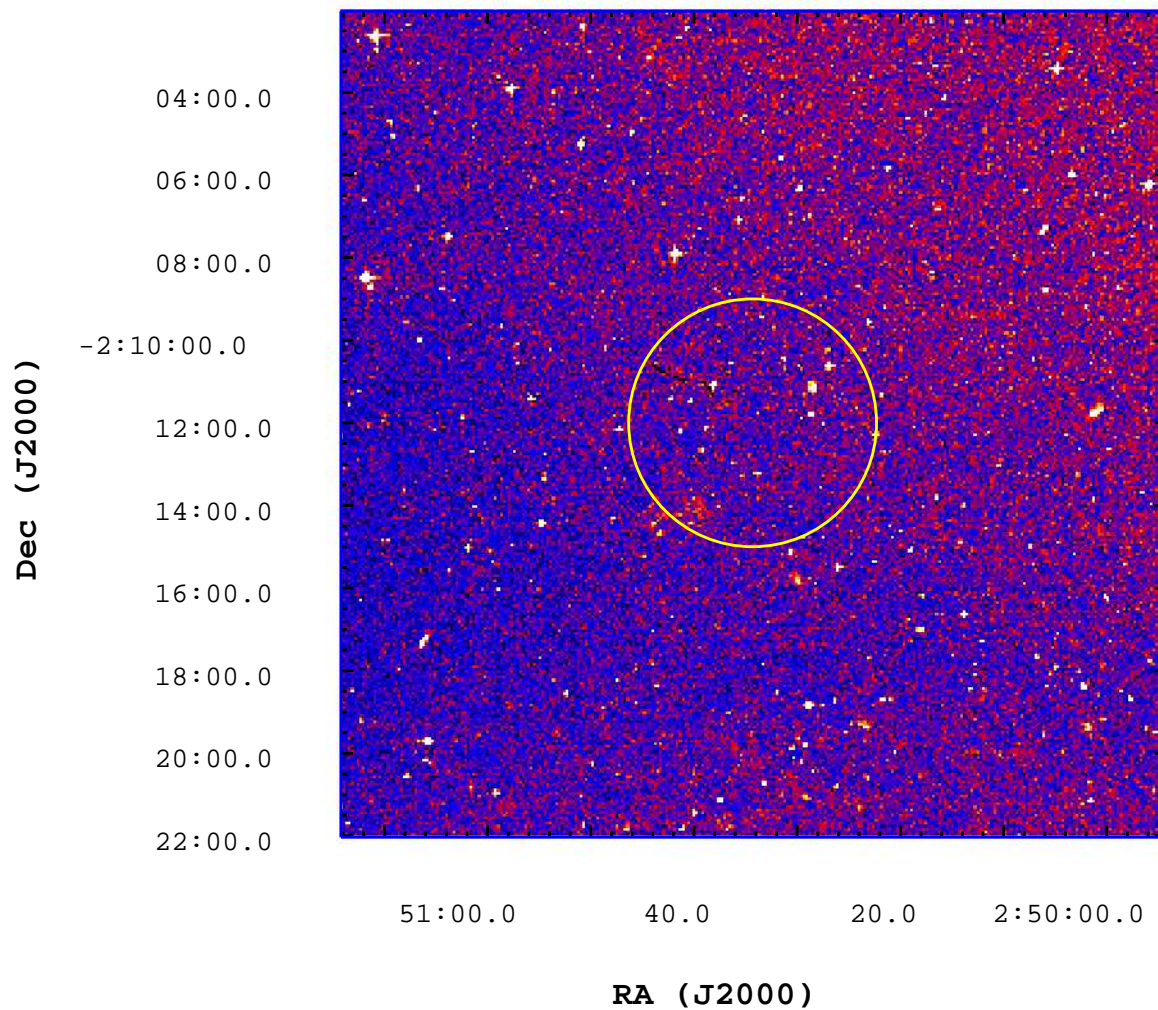

UVOT Finding Chart

OBSID 00433953000 / DATE-OBS 2010-09-12T04:54:22.0

4000

4200

4400

4600

4800

5000

5200

5400

5600

5800