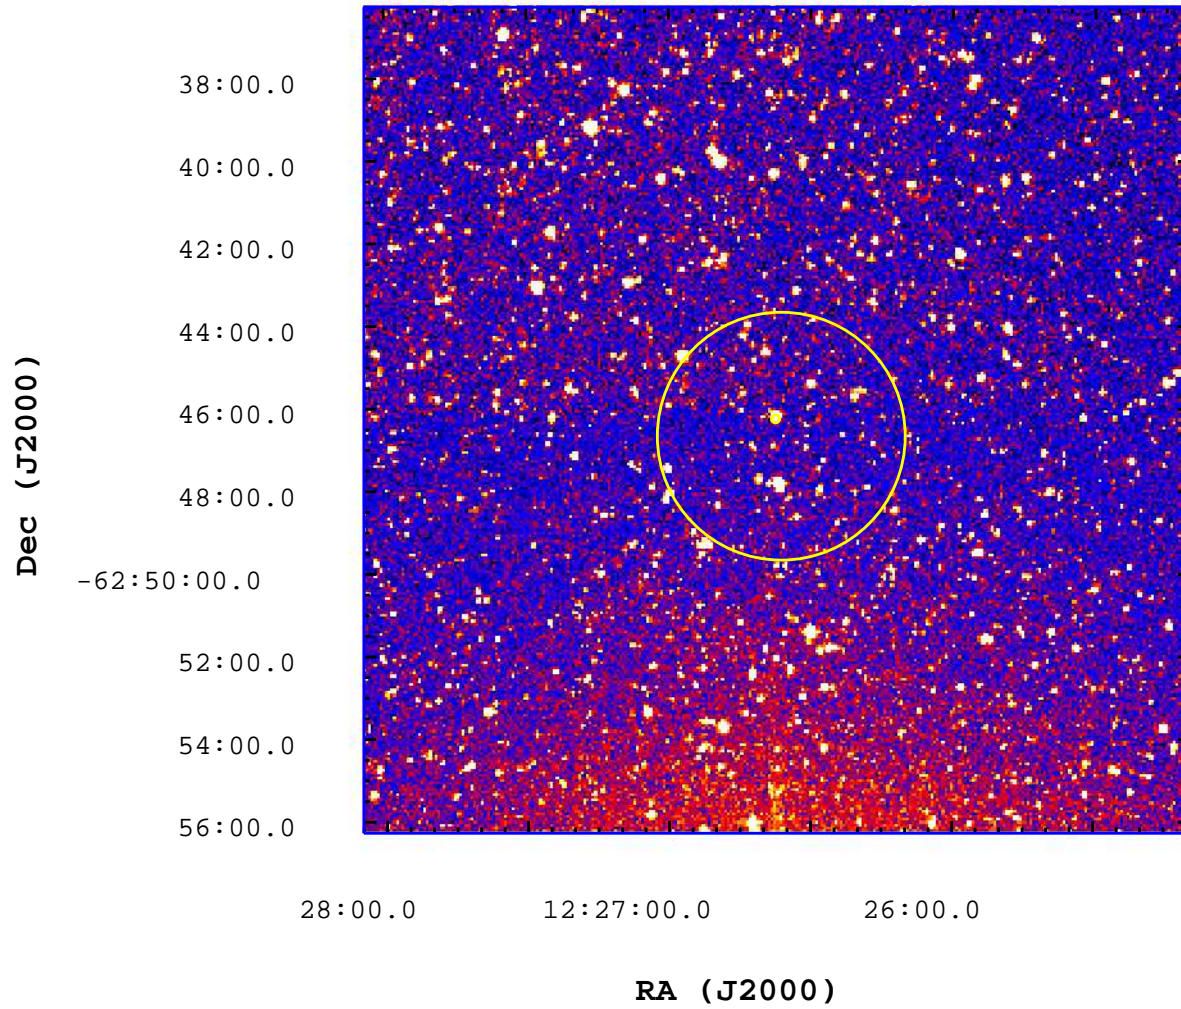

UVOT Finding Chart

OBSID 00432983000 / DATE-OBS 2010-08-30T23:36:37.7

2000

2500

3000

3500

4000