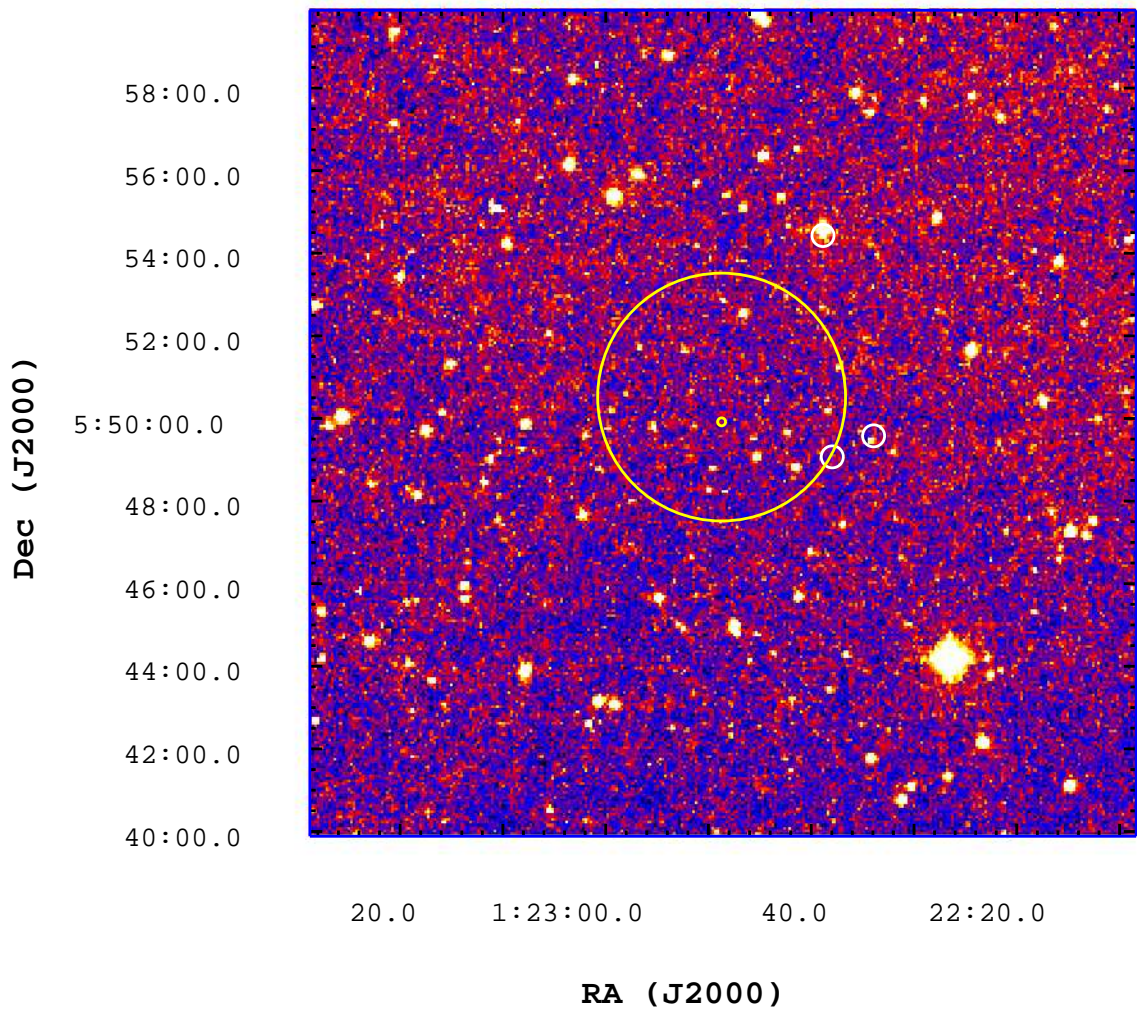

UVOT Finding Chart

OBSID 00432420000 / DATE-OBS 2010-08-23T17:30:31.5

2800

3000

3200

3400

3600

3800