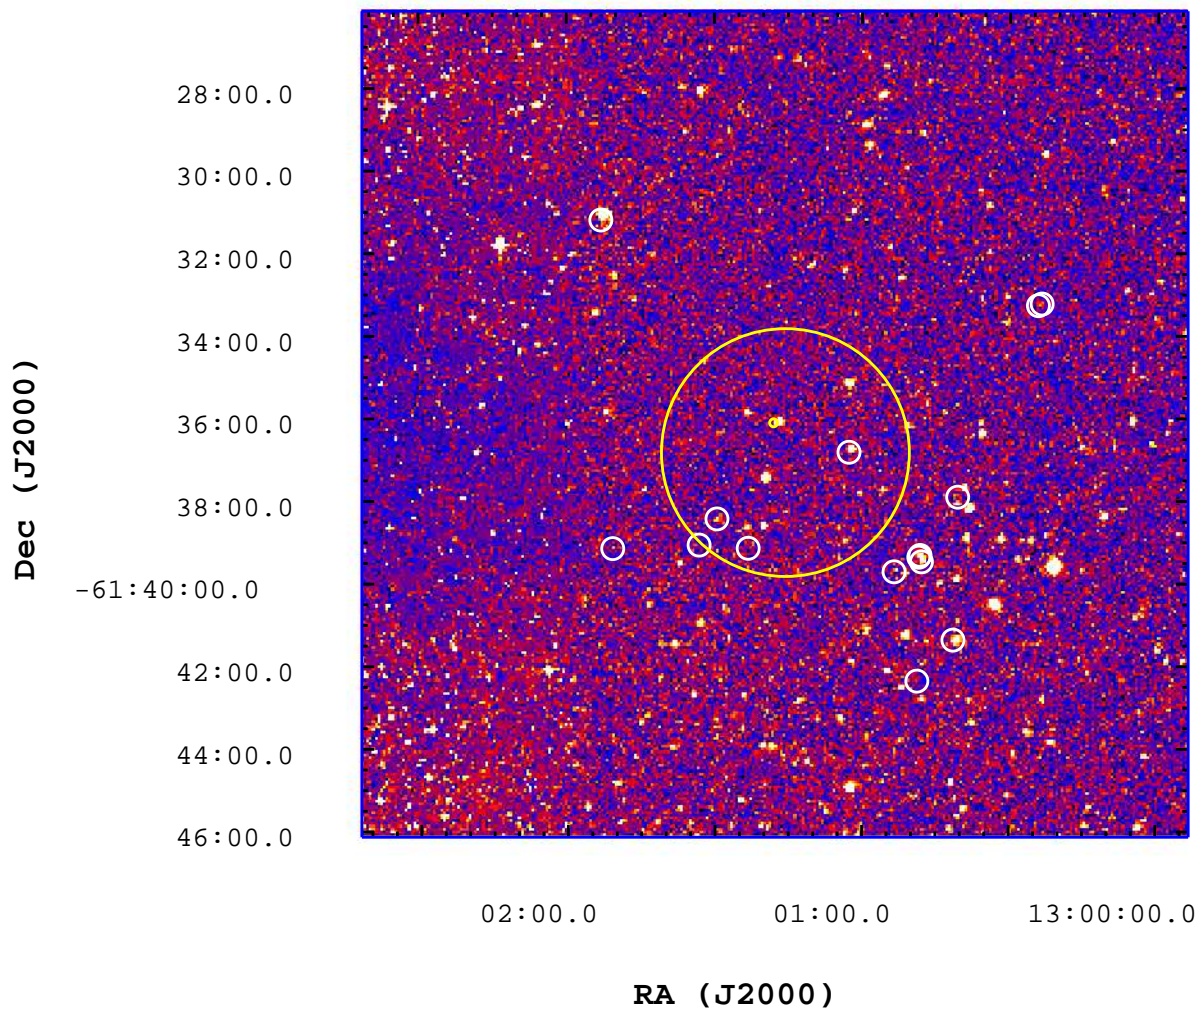

UVOT Finding Chart

OBSID 00431454000 / DATE-OBS 2010-08-12T00:49:31.8

4500

5000

5500

6000

6500