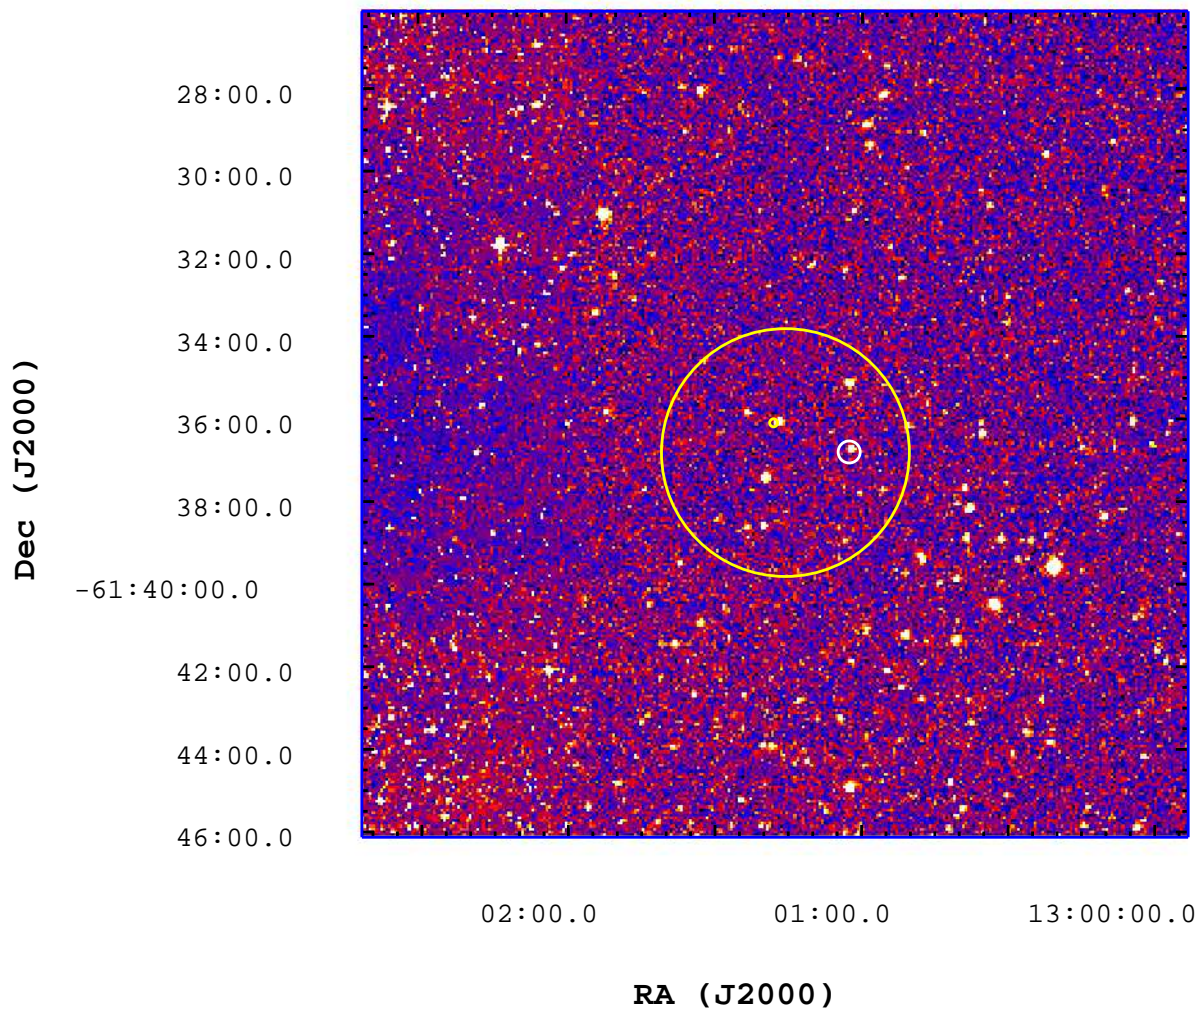

UVOT Finding Chart

OBSID 00431454000 / DATE-OBS 2010-08-12T00:37:07.3

4500

5000

5500

6000

6500