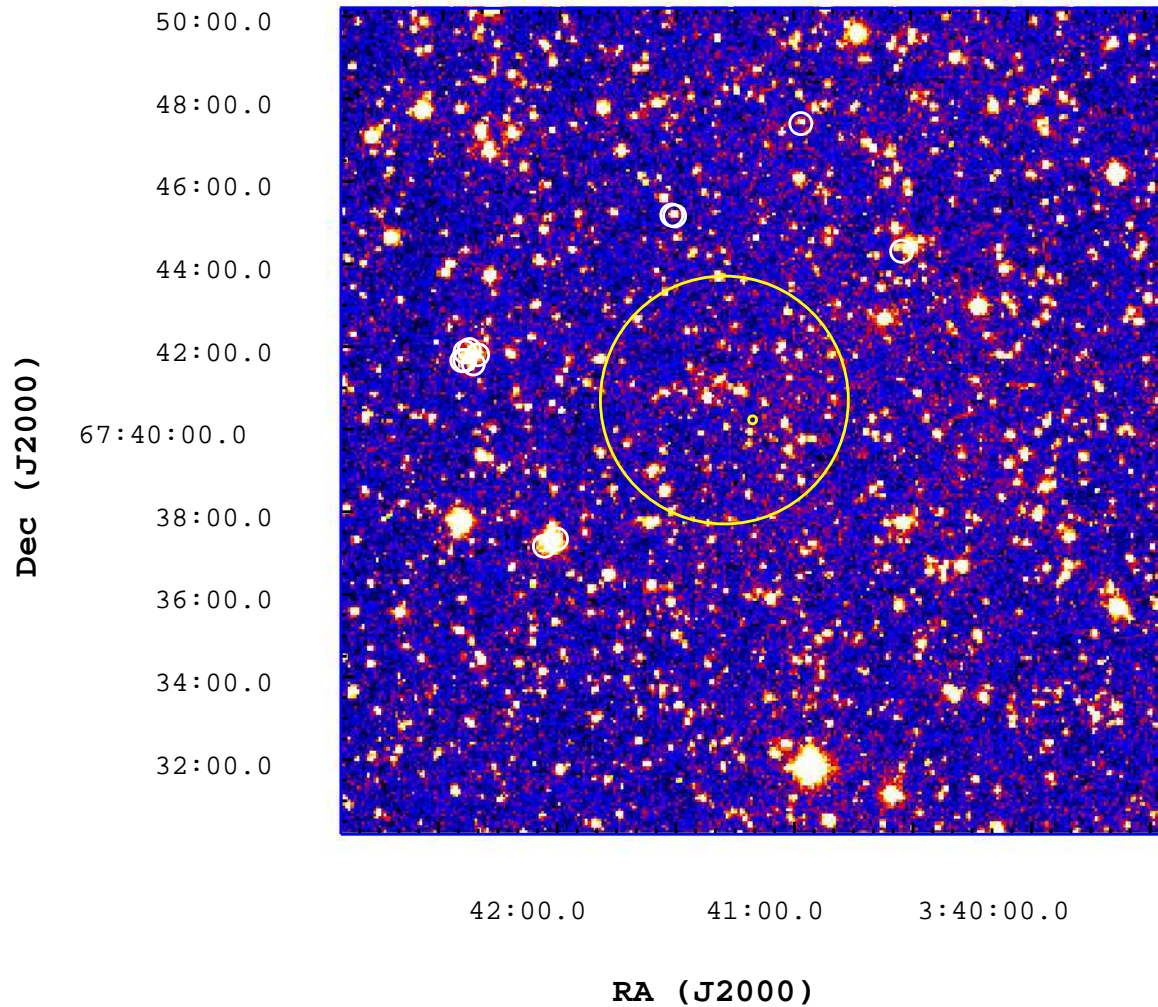

UVOT Finding Chart

OBSID 00431128000 / DATE-OBS 2010-08-07T09:27:40.8

2800

3000

3200

3400

3600

3800

4000

4200