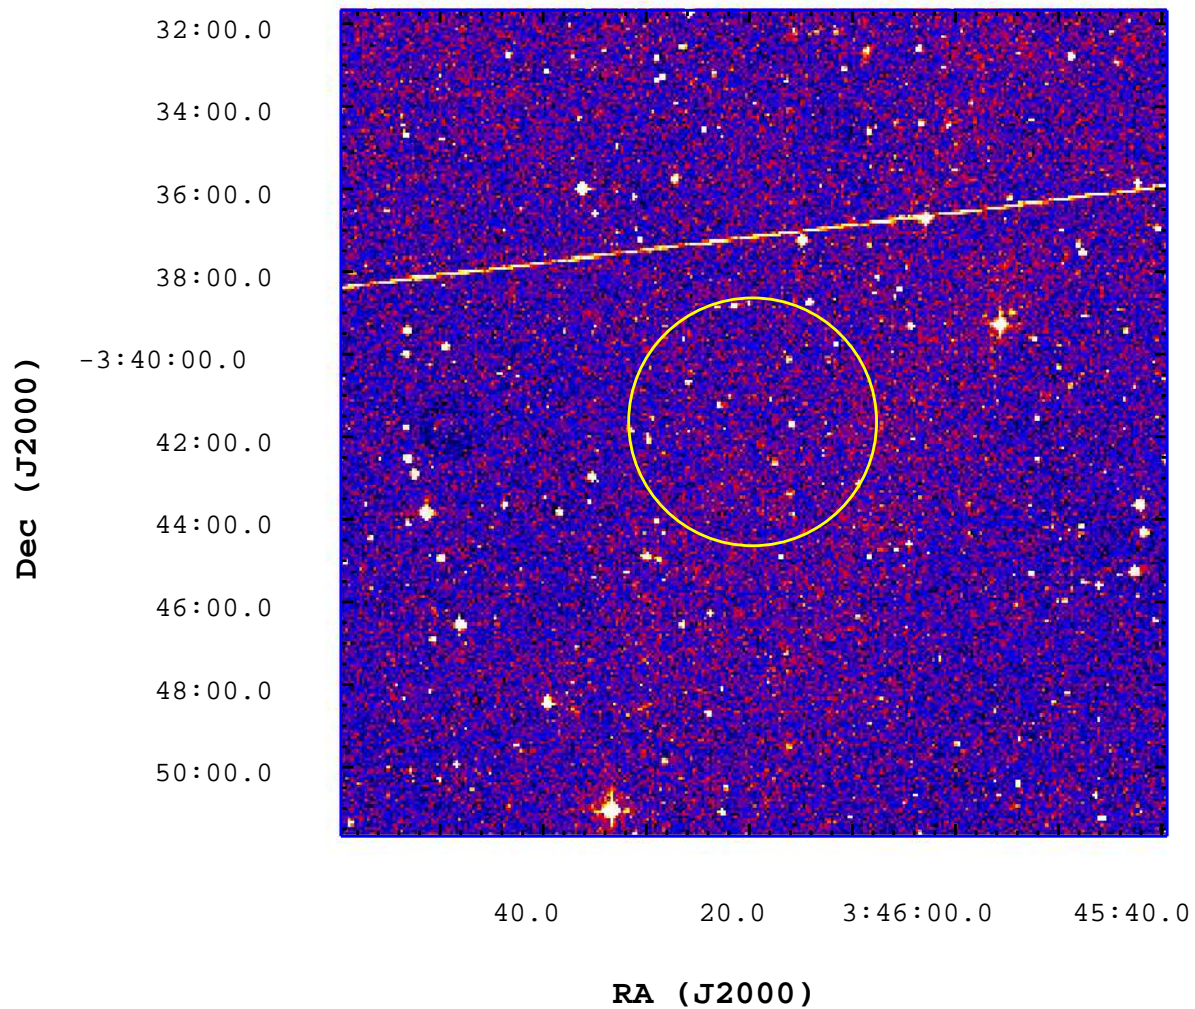

UVOT Finding Chart

OBSID 00430975000 / DATE-OBS 2010-08-05T07:57:24.3

5200

5400

5600

5800

6000

6200

6400

6600

6800