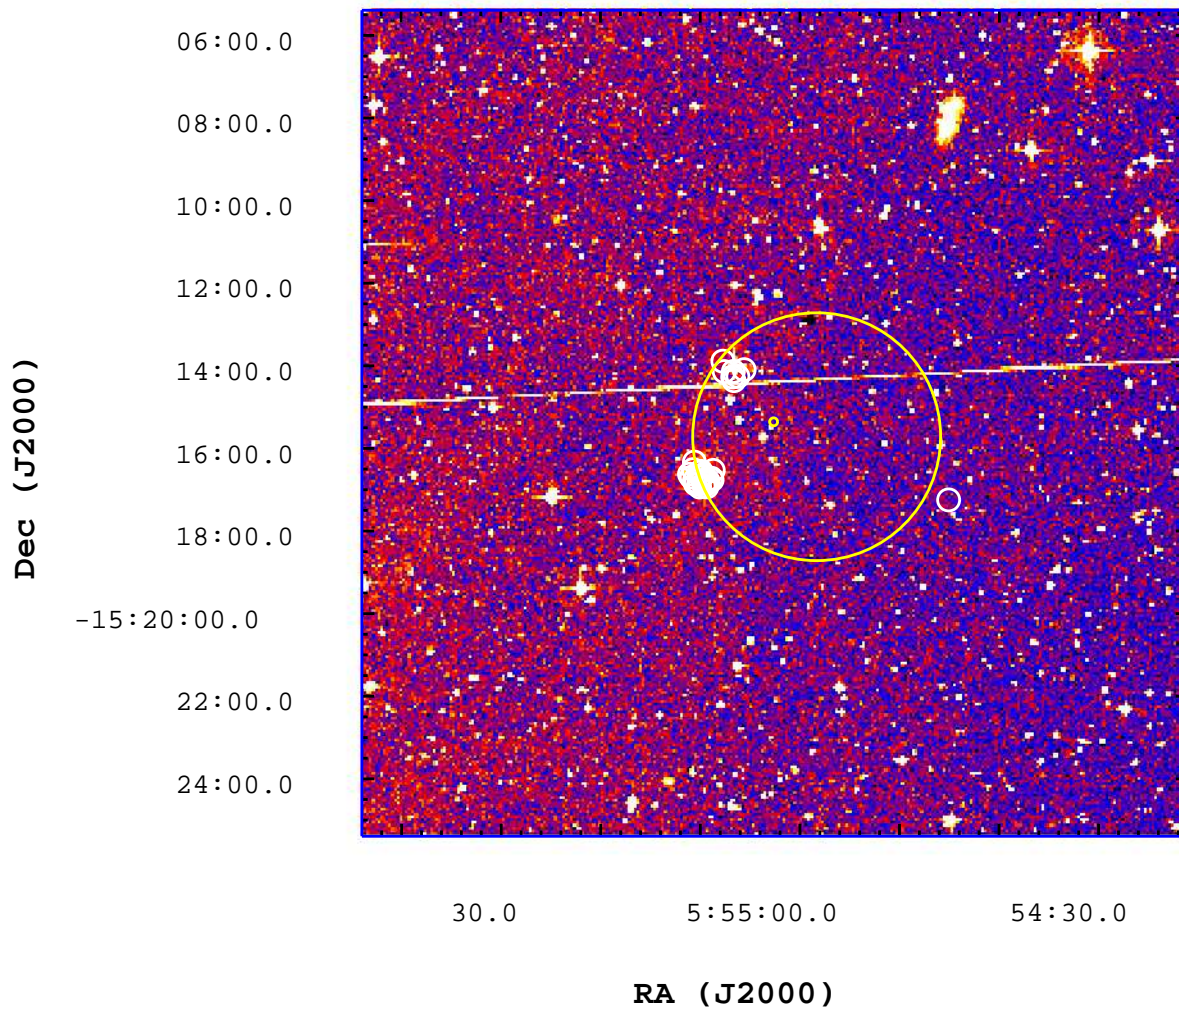

UVOT Finding Chart

OBSID 00430151000 / DATE-OBS 2010-07-28T02:19:56.7

4500

5000

5500

6000

6500