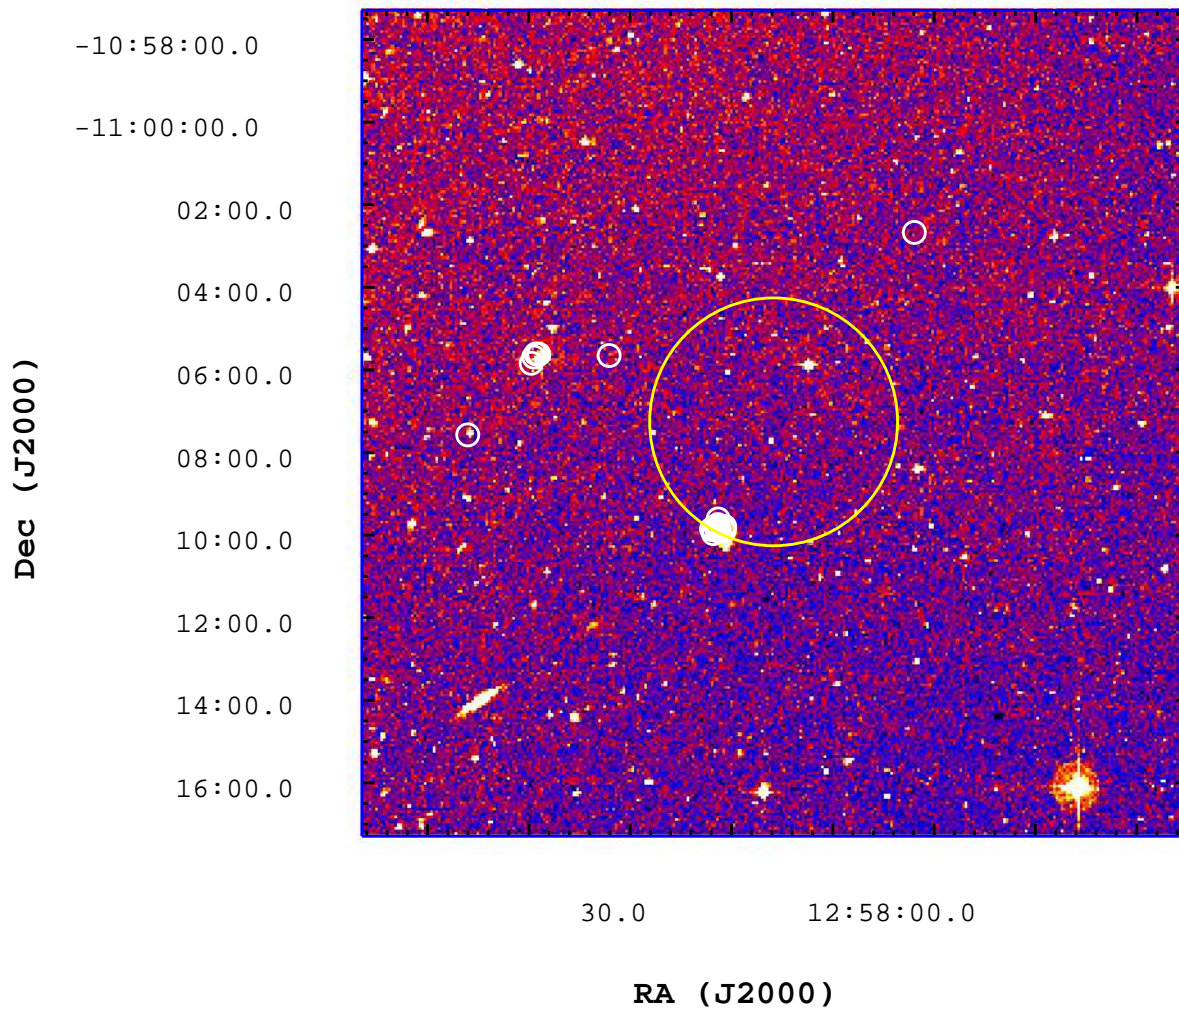

UVOT Finding Chart

OBSID 00429868000 / DATE-OBS 2010-07-24T00:47:29.4

4500

5000

5500

6000

6500