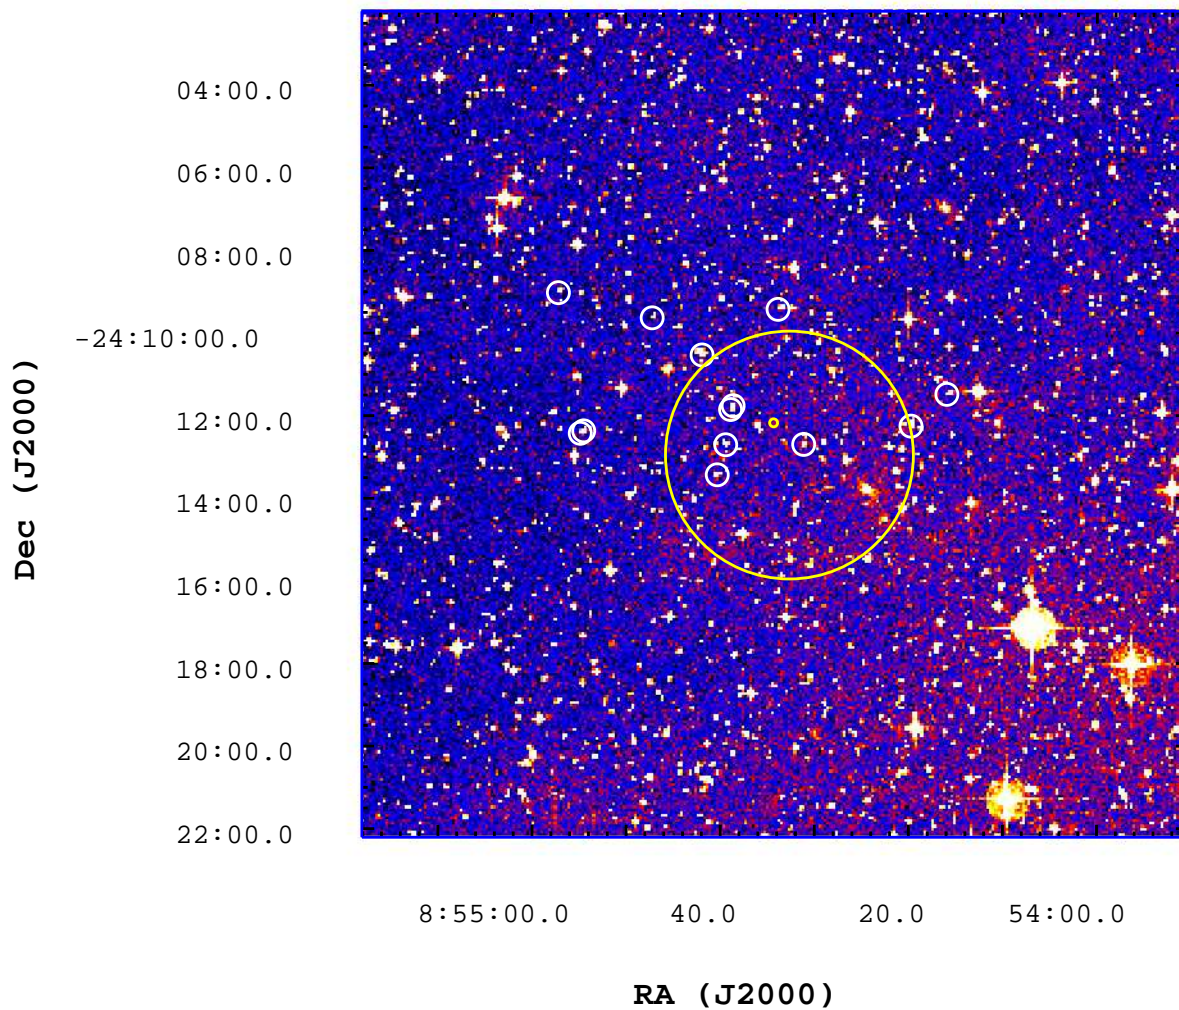

# UVOT Finding Chart

OBSID 00426722000 / DATE-OBS 2010-07-04T03:49:37.1

3500

4000

4500

5000

5500