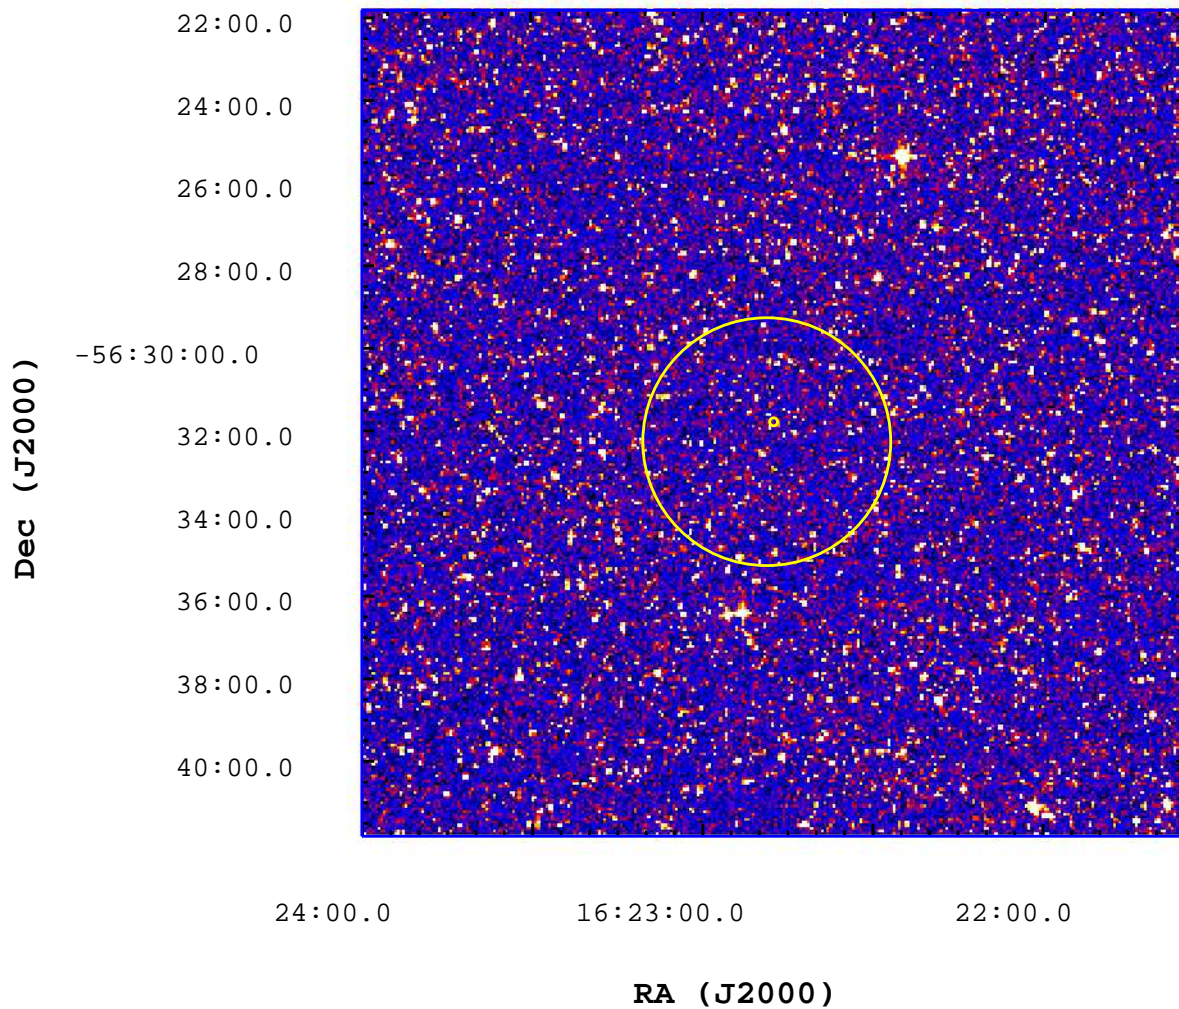

# UVOT Finding Chart

OBSID 00426438000 / DATE-OBS 2010-07-02T01:09:07.0

6500

7000

7500

8000

8500

9000