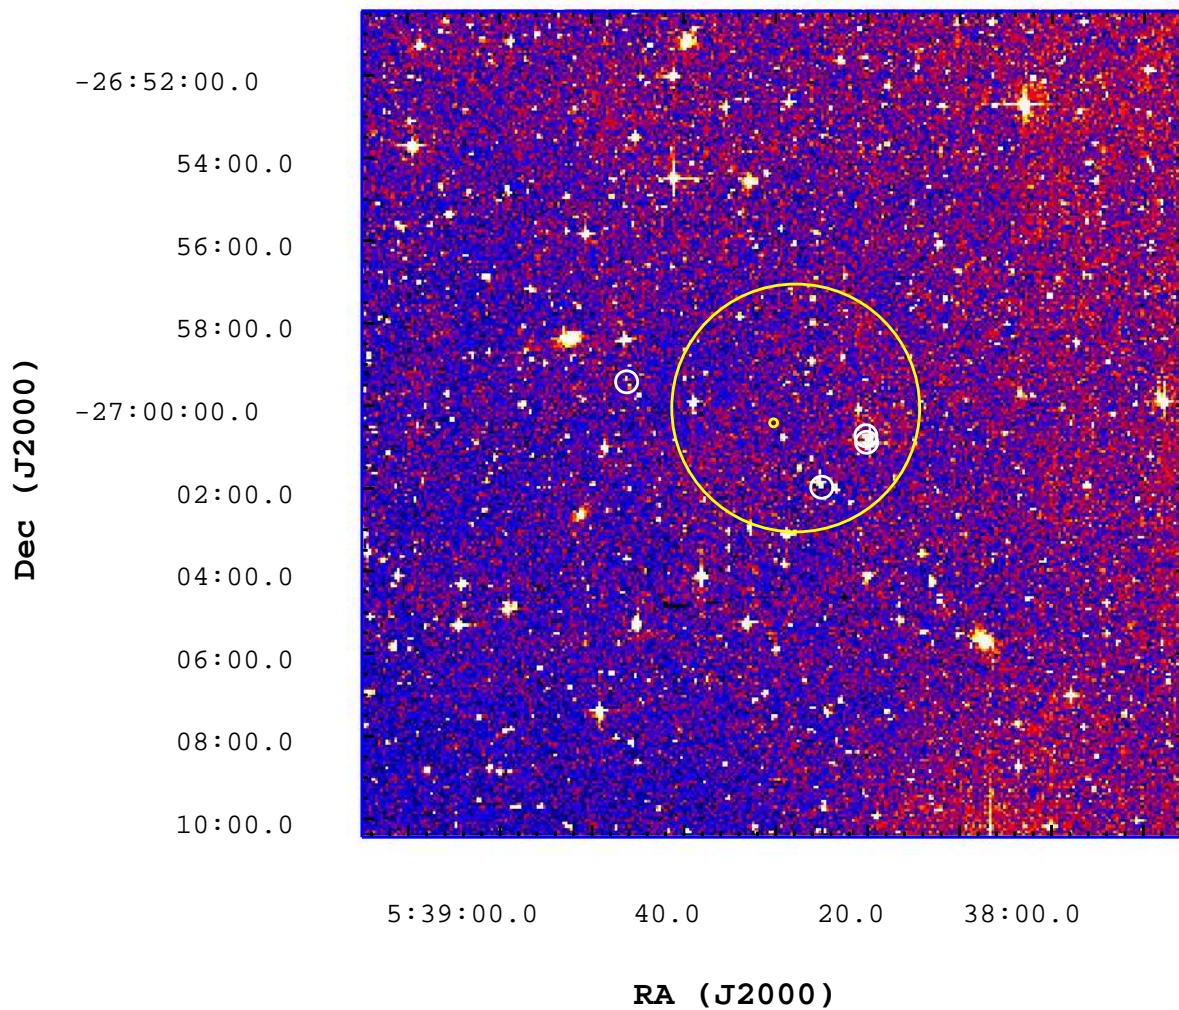

# UVOT Finding Chart

OBSID 00424998000 / DATE-OBS 2010-06-19T00:22:40.5

3000

3200

3400

3600

3800

4000

4200

4400

4600

4800