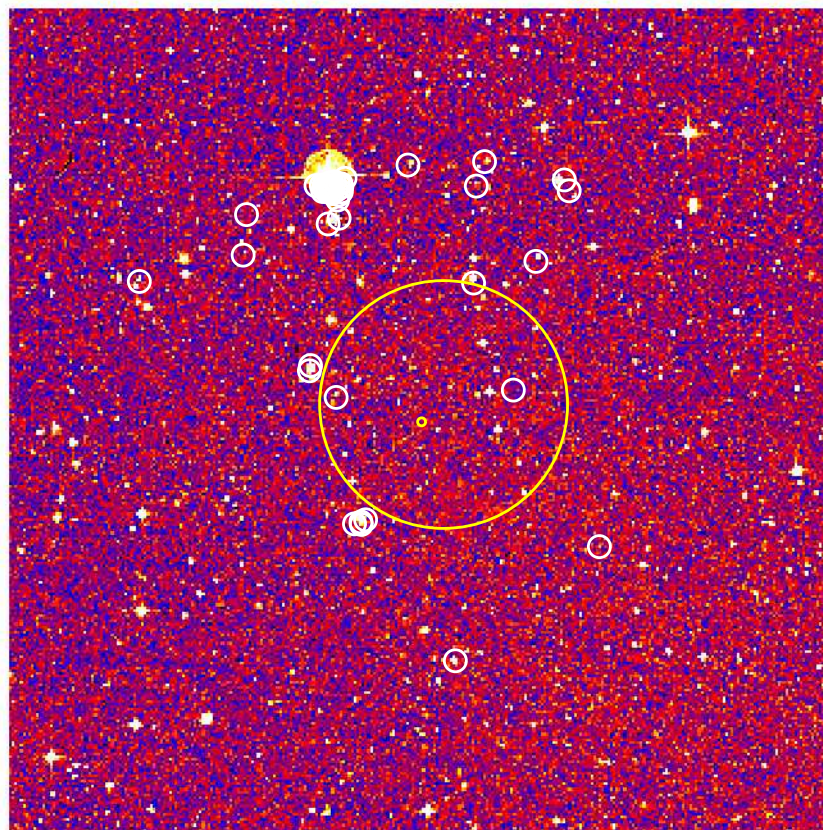

# UVOT Finding Chart

OBSID 00424031000 / DATE-OBS 2010-06-06T19:27:22.3

4500

5000

5500

6000

6500