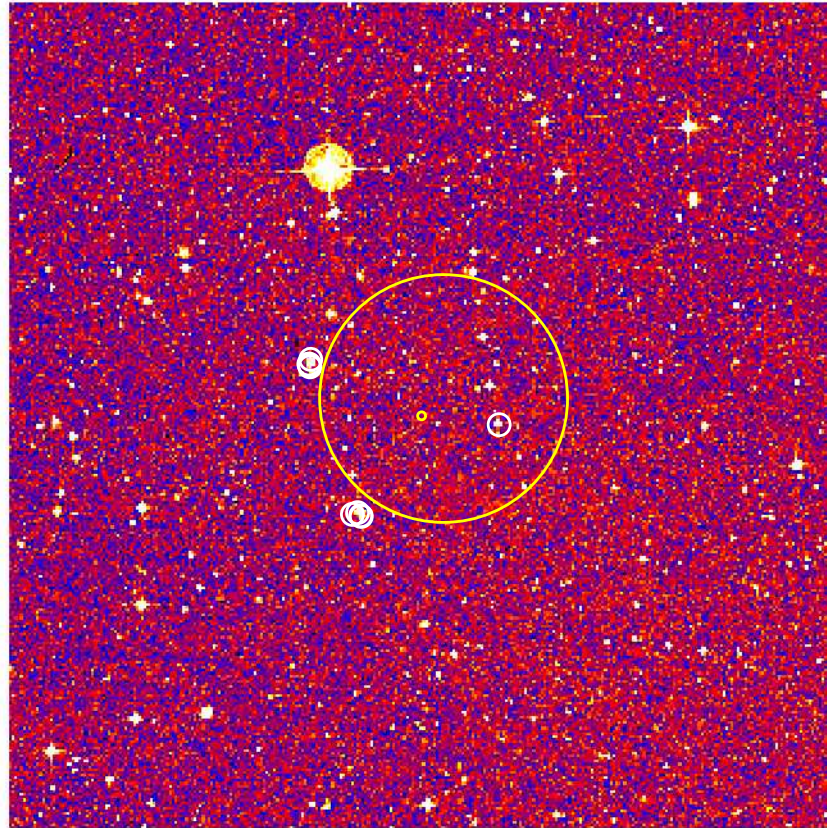

# UVOT Finding Chart

OBSID 00424031000 / DATE-OBS 2010-06-06T19:18:06.3

4500

5000

5500

6000

6500