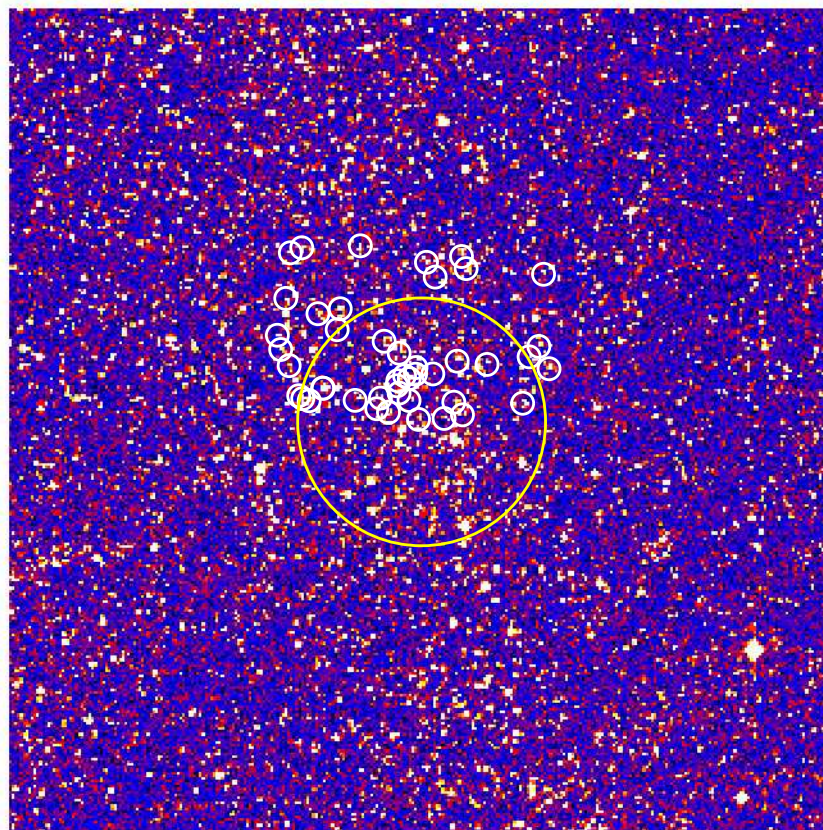

UVOT Finding Chart

OBSID 00423958000 / DATE-OBS 2010-06-05T17:52:01.2

1800 2000 2200 2400 2600 2800 3000 3200 3400 3600 3800