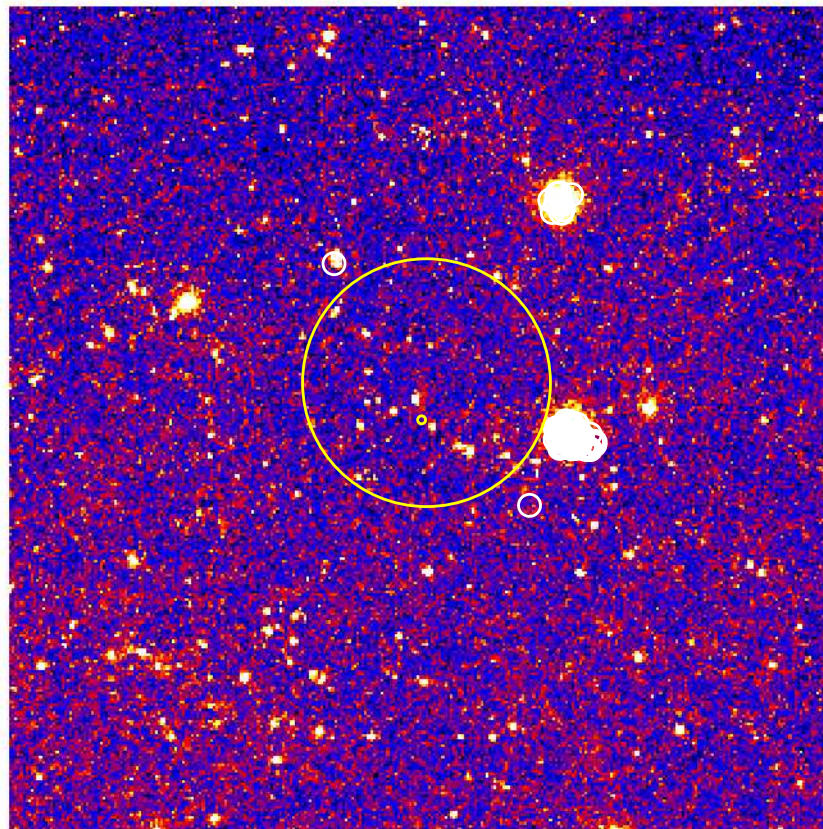

UVOT Finding Chart

OBSID 00422783000 / DATE-OBS 2010-05-22T04:00:20.3

3000

3200

3400

3600

3800

4000

4200

4400