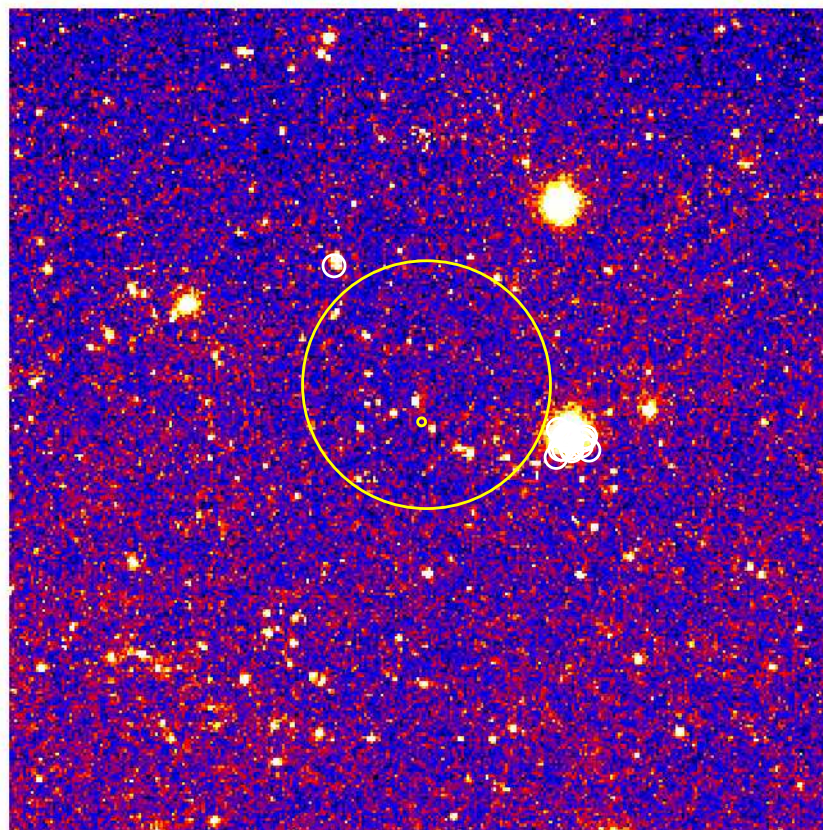

UVOT Finding Chart

OBSID 00422783000 / DATE-OBS 2010-05-22T03:47:11.9

3000

3200

3400

3600

3800

4000

4200

4400