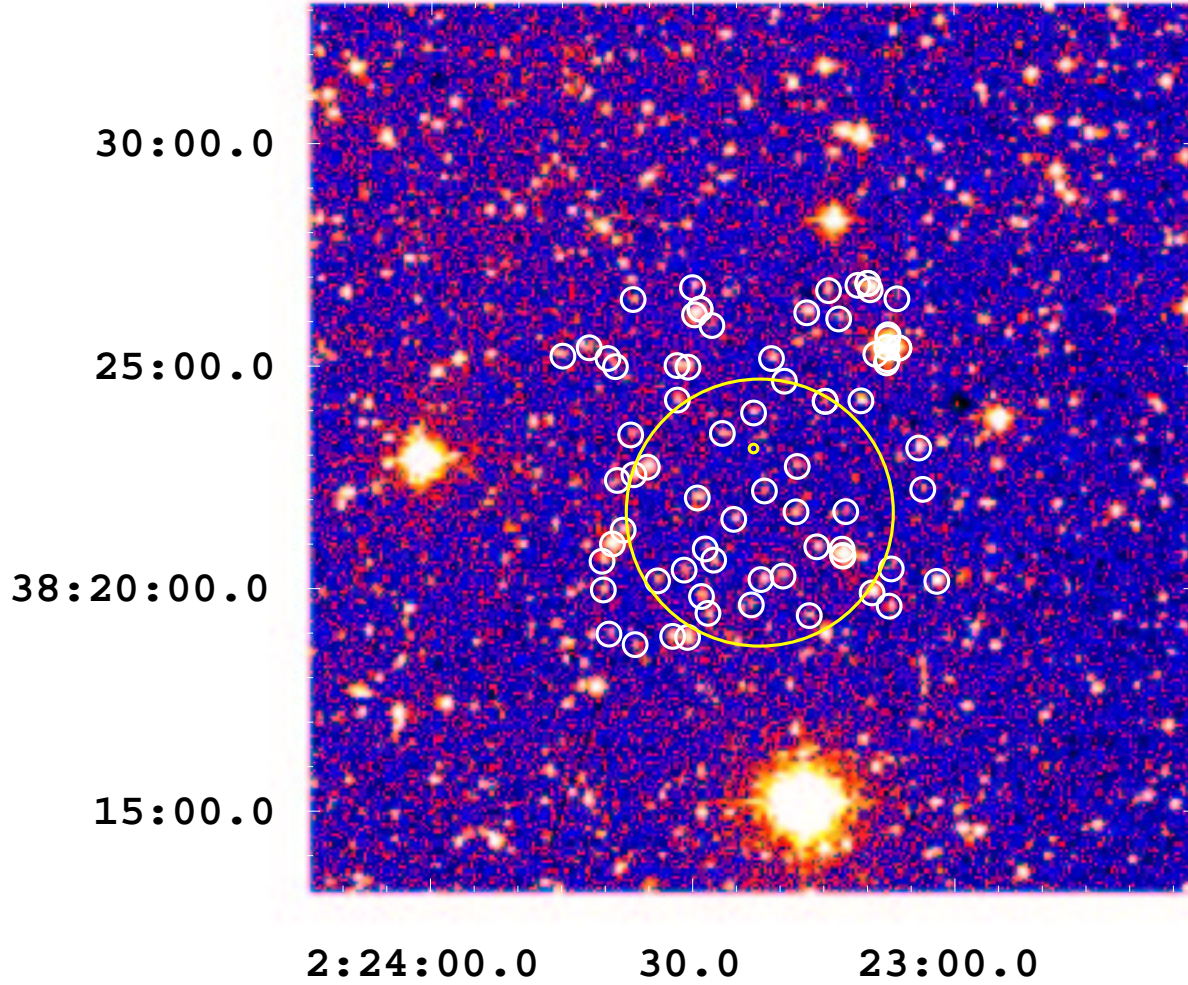

UVOT Finding Chart

OBSID 00179968000 / DATE-OBS 2006-02-02T08:46:50.8

RA (J2000)