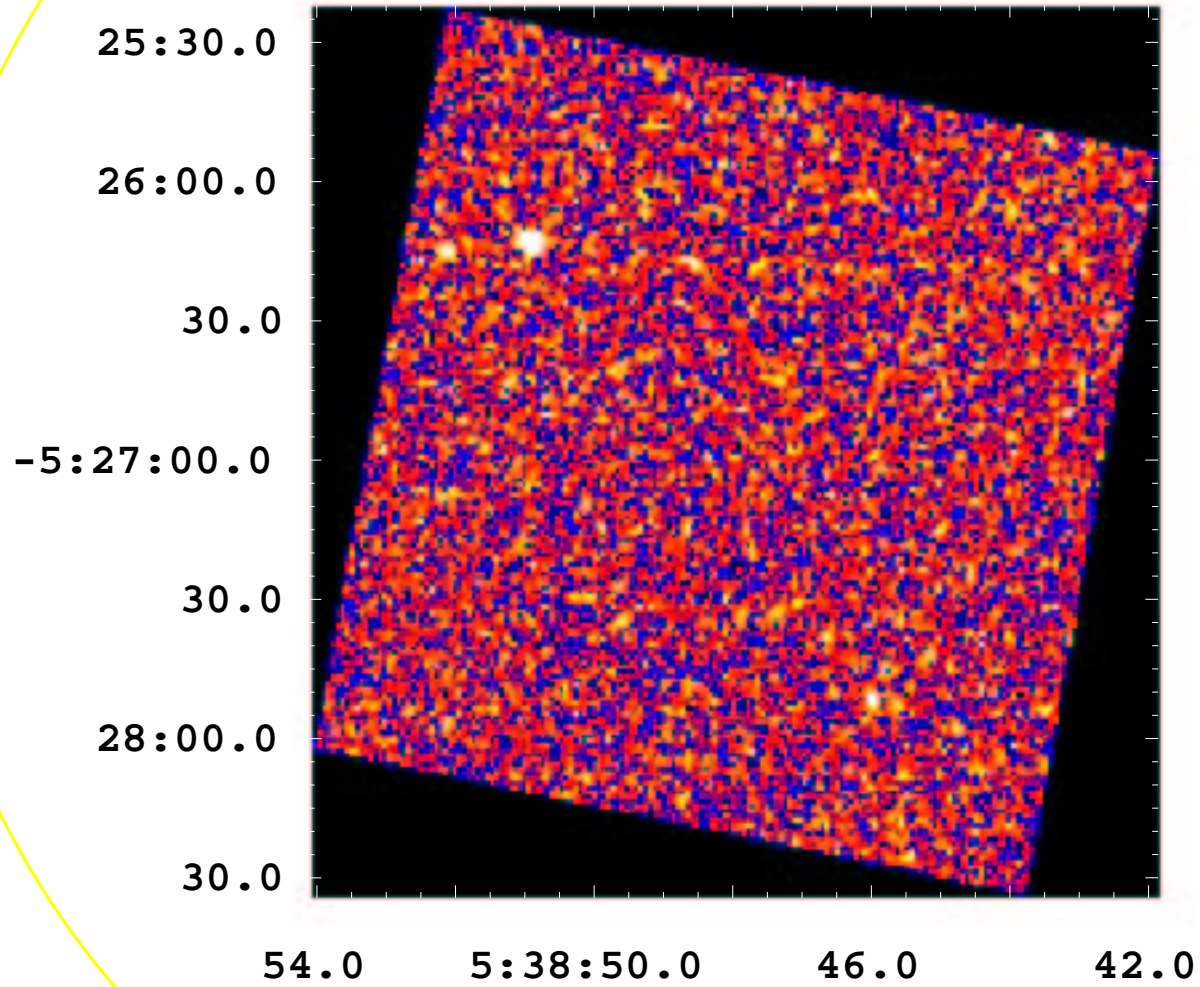

# UVOT Finding Chart

OBSID 00177533000 / DATE-OBS 2006-01-16T08:40:01.2

RA (J2000)